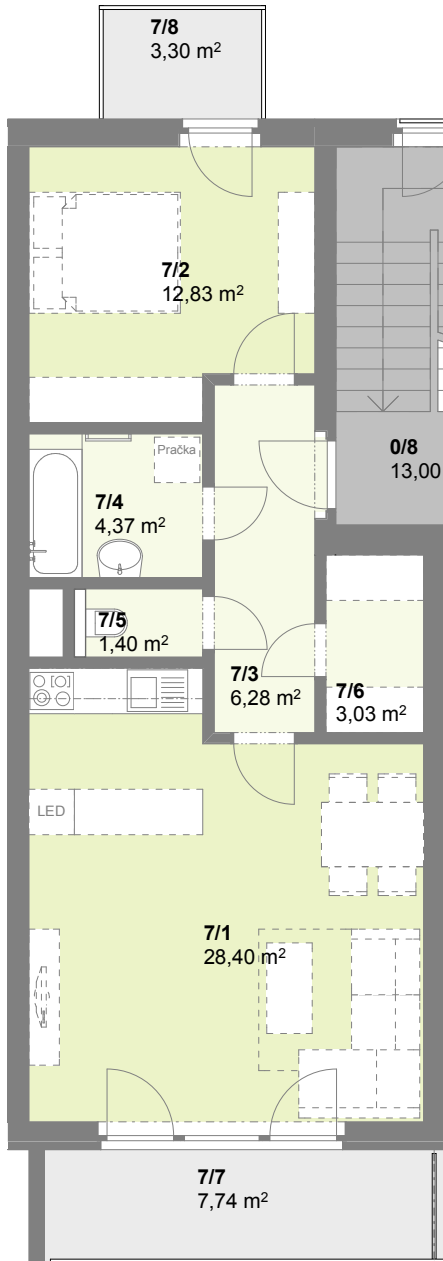

Půdorys 2.NP

č. m.	Podlaží	Název místnosti	Plocha (m <sup>2</sup> )
7/1	2.np	Obývací pokoj	28,40
7/2	2.np	Ložnice	12,84
7/3	2.np	Chodba	6,28
7/4	2.np	Koupelna	4,37
7/5	2.np	WC	1,40
7/6	2.np	Komora	3,03
<b>obytná plocha bytu</b>			<b>56,32 m<sup>2</sup></b>
7/7	2.np	Balkon	7,74
7/8	2.np	Balkon	3,30
7/9	1.np	Sklep	1,94