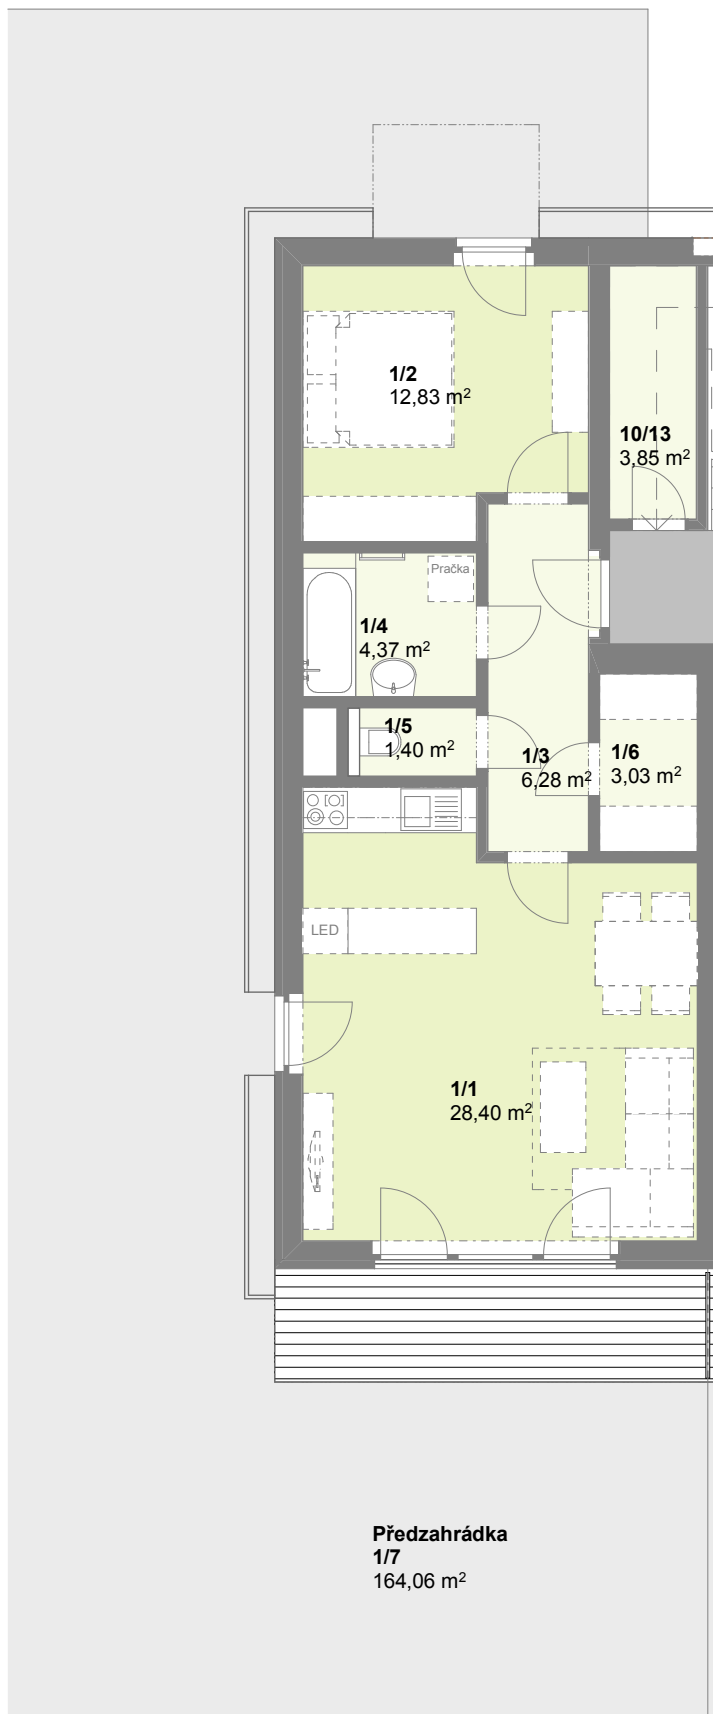

Půdorys 1.NP

č. m.	Podlaží	Název místnosti	Plocha (m <sup>2</sup> )
1/1	1.np	Obývací pokoj	28,40
1/2	1.np	Ložnice	12,84
1/3	1.np	Chodba	6,28
1/4	1.np	Koupelna	4,37
1/5	1.np	WC	1,40
1/6	1.np	Komora	3,03
<b>obytná plocha bytu</b>			<b>56,32 m<sup>2</sup></b>
1/7	1.np	Předzahrádka	164,06
1/8	1.np	Sklep	1,94