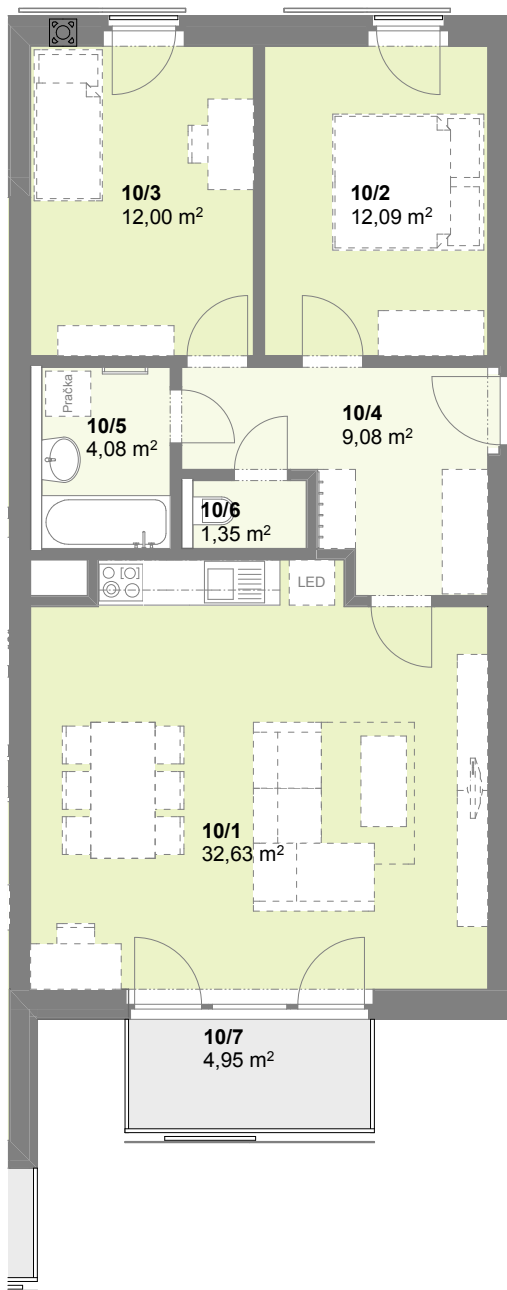

Půdorys 3.NP

č. m.	Podlaží	Název místnosti	Plocha (m2)
10/1	3.np	Obývací pokoj	32,63
10/2	3.np	Pokoj	12,10
10/3	3.np	Pokoj	12,00
10/4	3.np	Chodba	9,08
10/5	3.np	Koupelna	4,08
10/6	3.np	WC	1,35
obytná plocha bytu			71,24 m2
10/7	3.np	Balkon	4,95
10/8	1.np	Sklep	2,26