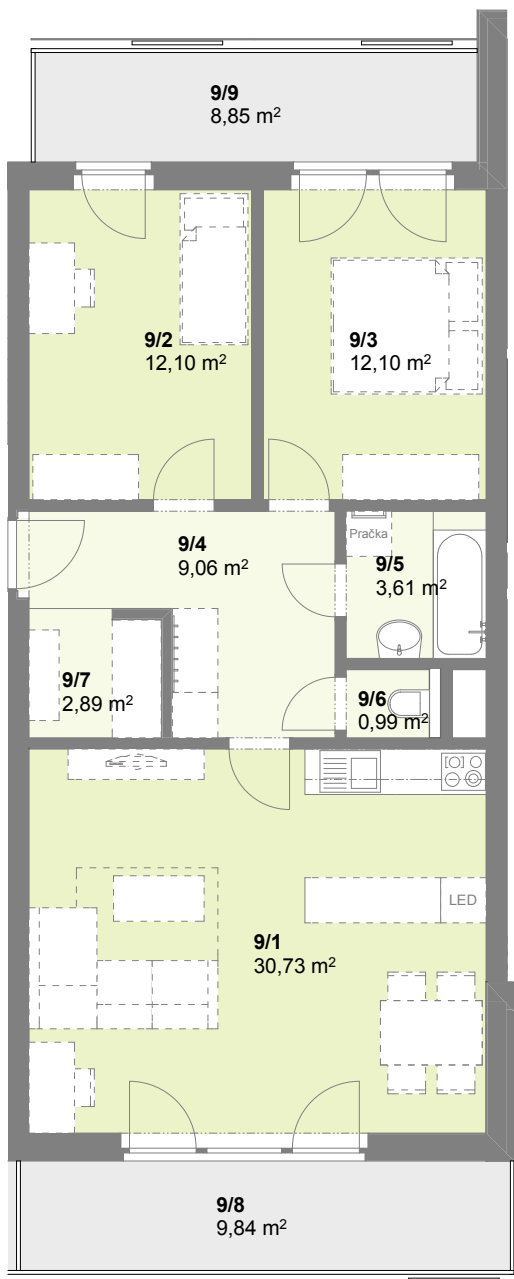

Půdorys 3.NP

č. m.	Podlaží	Název místnosti	Plocha (m2)
9/1	3.np	Obývací pokoj	30,73
9/2	3.np	Pokoj	12,10
9/3	3.np	Pokoj	12,10
9/4	3.np	Chodba	9,06
9/5	3.np	Koupelna	3,61
9/6	3.np	WC	0,99
9/7	3.np	Komora	2,90
<b>obytná plocha bytu</b>			<b>71,49 m2</b>
9/8	3.np	Balkon	9,84
9/9	3.np	Balkon	8,85
9/10	1.np	Sklep	1,55