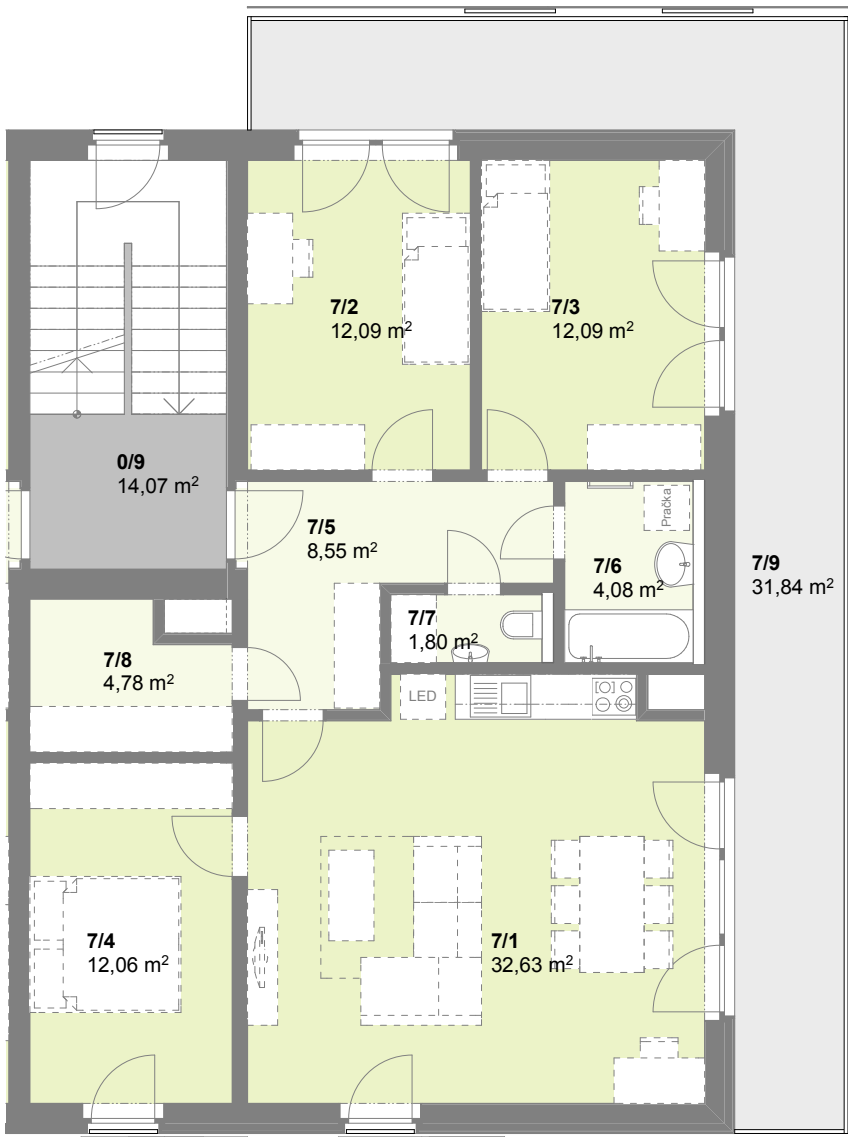

Půdorys 2.NP

| č. m. | Podlaží | Název místnosti | Plocha (m2) |
|---------------------------|---------|-----------------|-----------------|
| 7/1 | 2.np | Obývací pokoj | 32,63 |
| 7/2 | 2.np | Pokoj | 12,10 |
| 7/3 | 2.np | Pokoj | 12,10 |
| 7/4 | 2.np | Pokoj | 12,06 |
| 7/5 | 2.np | Chodba | 8,55 |
| 7/6 | 2.np | Koupelna | 4,08 |
| 7/7 | 2.np | WC | 1,80 |
| 7/8 | 2.np | Komora | 4,78 |
| obytná plocha bytu | | | 88,10 m2 |
| 7/9 | 2.np | Balkon | 31,84 |
| 7/10 | 1.np | Sklep | 1,58 |