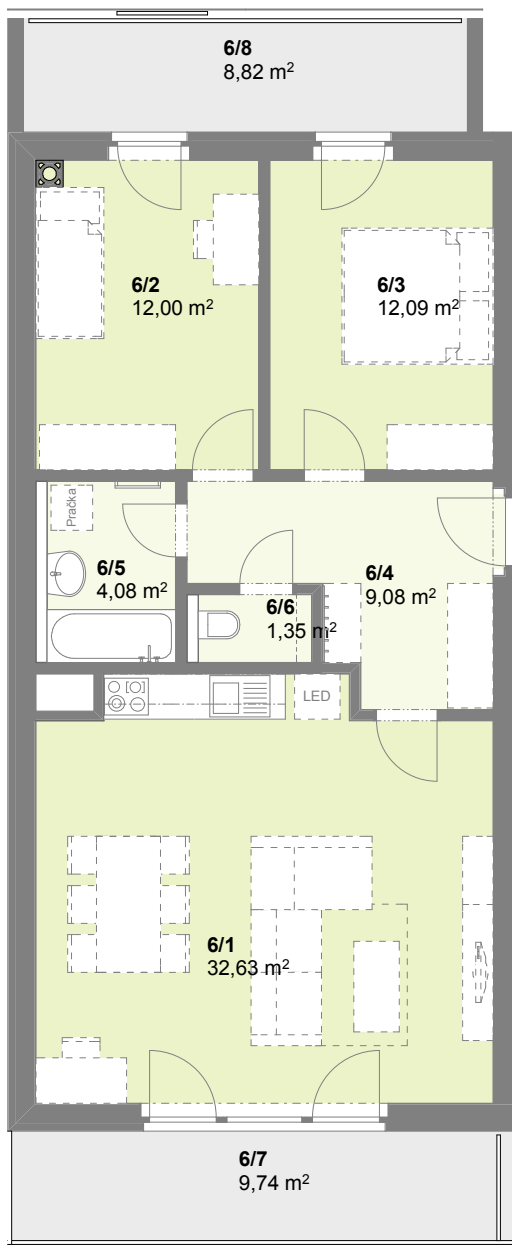

Půdorys 4.NP

č. m.	Podlaží	Název místnosti	Plocha (m ²)
6/1	4.np	Obývací pokoj	32,63
6/2	4.np	Pokoj	12,00
6/3	4.np	Pokoj	12,10
6/4	4.np	Chodba	9,08
6/5	4.np	Koupelna	4,08
6/6	4.np	WC	1,35
obytná plocha bytu			71,24 m²
6/7	4.np	Balkon	9,74
6/8	4.np	Balkon	8,82
6/9	1.np	Sklep	2,21