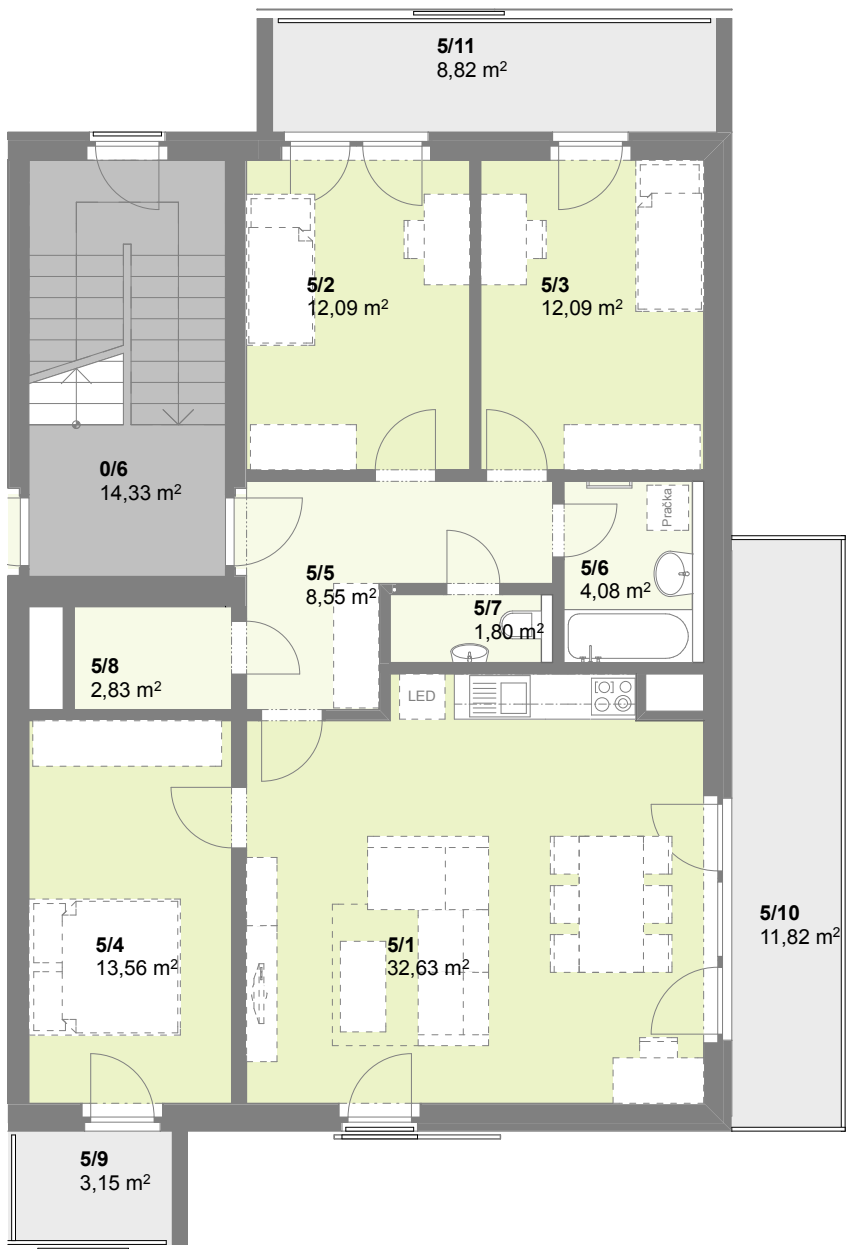

Půdorys 3.NP

č. m.	Podlaží	Název místnosti	Plocha (m2)
5/1	3.np	Obývací pokoj	32,63
5/2	3.np	Pokoj	12,10
5/3	3.np	Pokoj	12,10
5/4	3.np	Pokoj	13,56
5/5	3.np	Chodba	8,55
5/6	3.np	Koupelna	4,08
5/7	3.np	WC	1,80
5/8	3.np	Komora	2,83
<b>obytná plocha bytu</b>			<b>87,65 m2</b>
5/9	3.np	Balkon	3,15
5/10	3.np	Balkon	11,82
5/11	3.np	Balkon	8,82
5/12	1.np	Sklep	2,97

**B**      **5**      **4+kk**

Dům      byt č.      kategorie

Obytný soubor **BAŽANTNICE**  
doma Bažantnice s.r.o.

Plochy jednotlivých místností se mohou mírně lišit.  
Vybavení bytu zobrazené čárkovně není součástí nabídky.