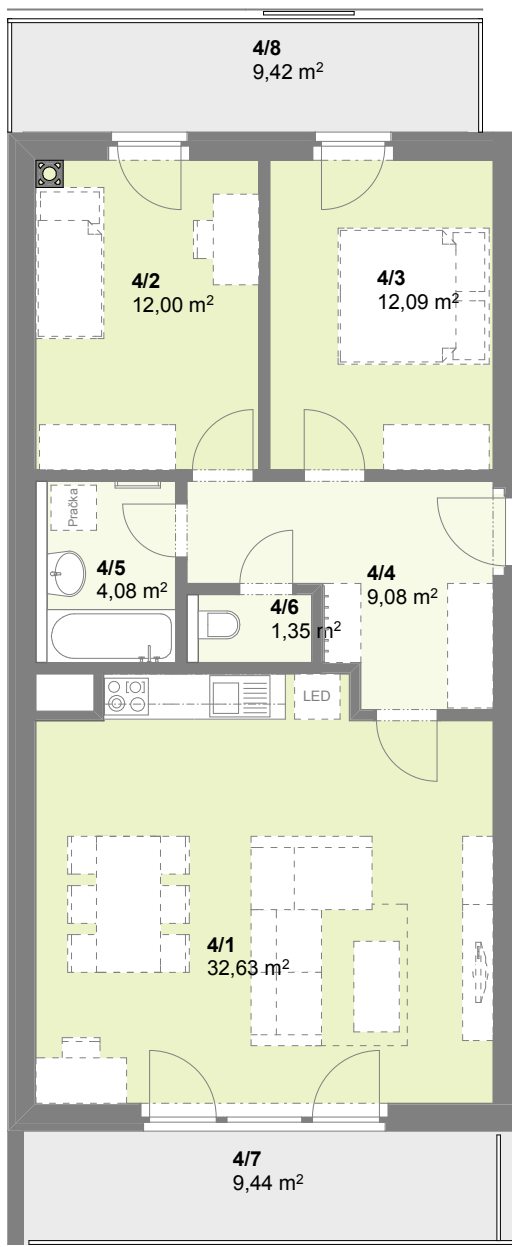

Půdorys 3.NP

č. m.	Podlaží	Název místnosti	Plocha (m ²)
4/1	3.np	Obývací pokoj	32,63
4/2	3.np	Pokoj	12,00
4/3	3.np	Pokoj	12,09
4/4	3.np	Chodba	9,08
4/5	3.np	Koupelna	4,08
4/6	3.np	WC	1,35
obytná plocha bytu			71,24 m²
4/7	3.np	Balkon	9,44
4/8	3.np	Balkon	9,42
4/9	1.np	Sklep	2,21