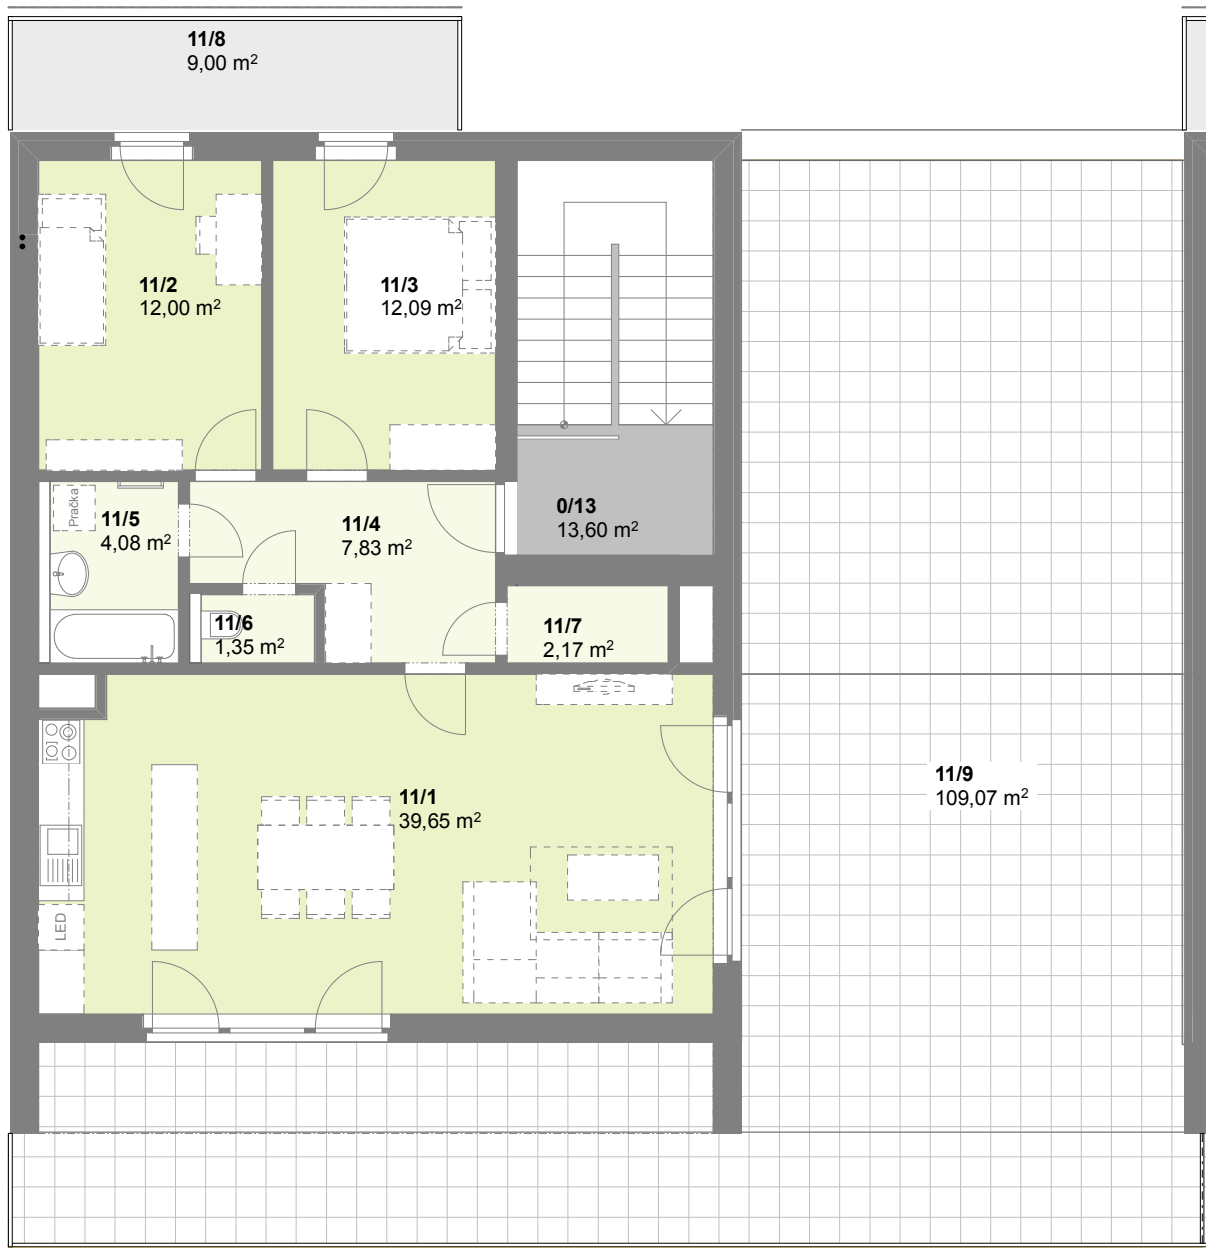

Půdorys 4.NP

č. m.	Podlaží	Název místnosti	Plocha (m <sup>2</sup> )
11/1	4.np	Obývací pokoj	39,65
11/2	4.np	Pokoj	12,00
11/3	4.np	Pokoj	12,10
11/4	4.np	Chodba	7,83
11/5	4.np	Koupelna	4,08
11/6	4.np	WC	1,35
11/7	4.np	Komora	2,17
<b>obytná plocha bytu</b>			<b>79,18 m<sup>2</sup></b>
11/8	4.np	Balkon	9,00
11/9	4.np	Terasa	109,07
11/10	1.np	Sklep	2,07

**A 11 3+kk**

Dům byt č. kategorie

Obytný soubor **BAŽANTNICE**  
doma Bažantnice s.r.o.

Plochy jednotlivých místností se mohou mírně lišit.  
Vybavení bytu zobrazené čárkovaně není součástí nabídky.