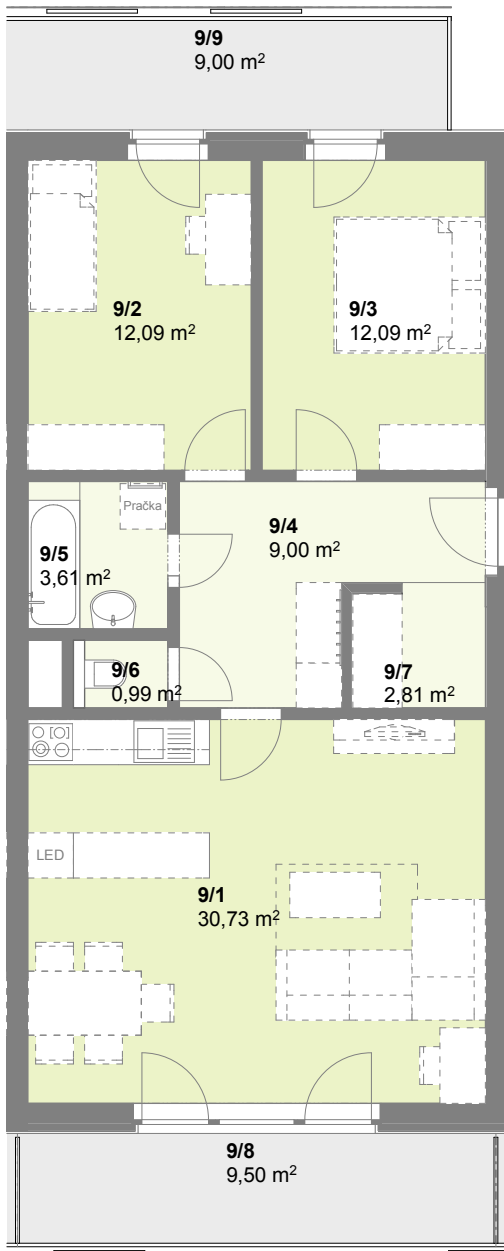

Půdorys 3.NP

č. m.	Podlaží	Název místnosti	Plocha (m2)
9/1	3.np	Obývací pokoj	30,73
9/2	3.np	Pokoj	12,10
9/3	3.np	Pokoj	12,10
9/4	3.np	Chodba	9,00
9/5	3.np	Koupelna	3,61
9/6	3.np	WC	0,99
9/7	3.np	Komora	2,81
obytná plocha bytu			71,34 m2
9/8	3.np	Balkon	9,50
9/9	3.np	Balkon	9,00
9/10	1.np	Sklep	2,08

A 9 3+kk
 Dům byt č. kategorie

Obytný soubor BAŽANTNICE
 doma Bažantnice s.r.o.

Plochy jednotlivých místností se mohou mírně lišit.
 Vybavení bytu zobrazené čárkovaně není součástí nabídky.