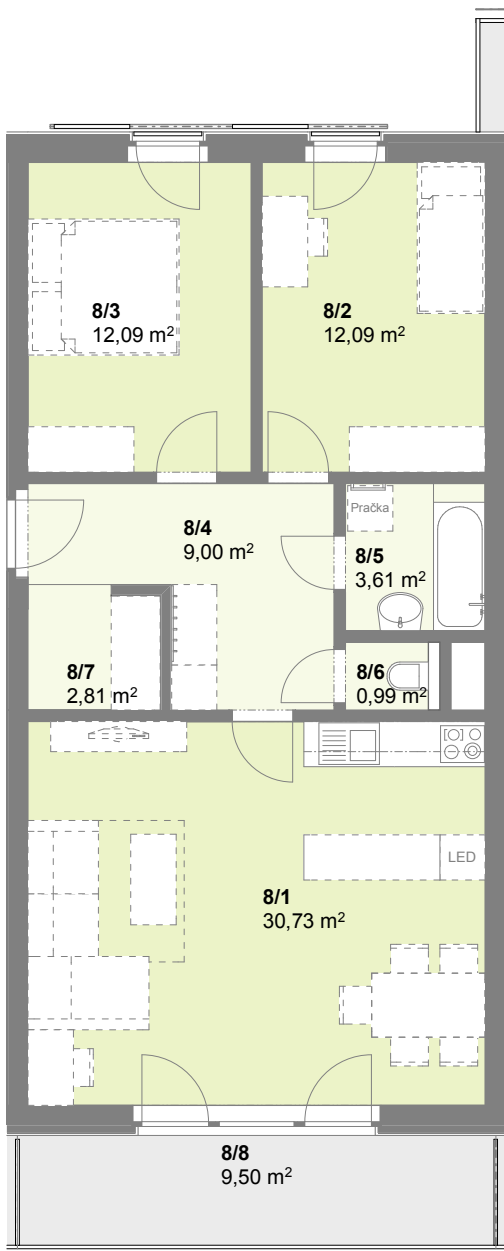

Půdorys 3.NP

č. m.	Podlaží	Název místnosti	Plocha (m2)
8/1	3.np	Obývací pokoj	30,73
8/2	3.np	Pokoj	12,10
8/3	3.np	Pokoj	12,10
8/4	3.np	Chodba	9,00
8/5	3.np	Koupelna	3,61
8/6	3.np	WC	0,99
8/7	3.np	Komora	2,81
obytná plocha bytu			71,34 m2
8/8	3.np	Balkon	9,50
8/9	1.np	Sklep	2,08

A **8** **3+kk**
 Dům byt č. kategorie

Obytný soubor **BAŽANTNICE**
 doma Bažantnice s.r.o.

Plochy jednotlivých místností se mohou mírně lišit.
 Vybavení bytu zobrazené čárkovaně není součástí nabídky.