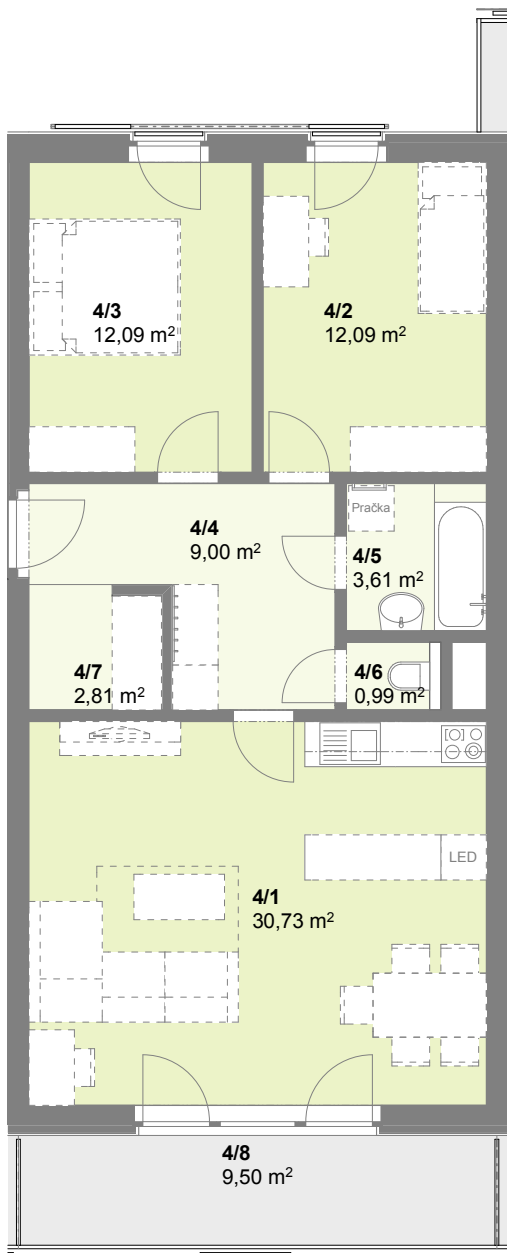

Půdorys 2.NP

č. m.	Podlaží	Název místnosti	Plocha (m2)
4/1	2.np	Obývací pokoj	30,73
4/2	2.np	Pokoj	12,10
4/3	2.np	Pokoj	12,10
4/4	2.np	Chodba	9,00
4/5	2.np	Koupelna	3,61
4/6	2.np	WC	0,99
4/7	2.np	Komora	2,81
<b>obytná plocha bytu</b>			<b>71,34 m2</b>
4/8	2.np	Balkon	9,50
4/9	1.np	Sklep	2,08