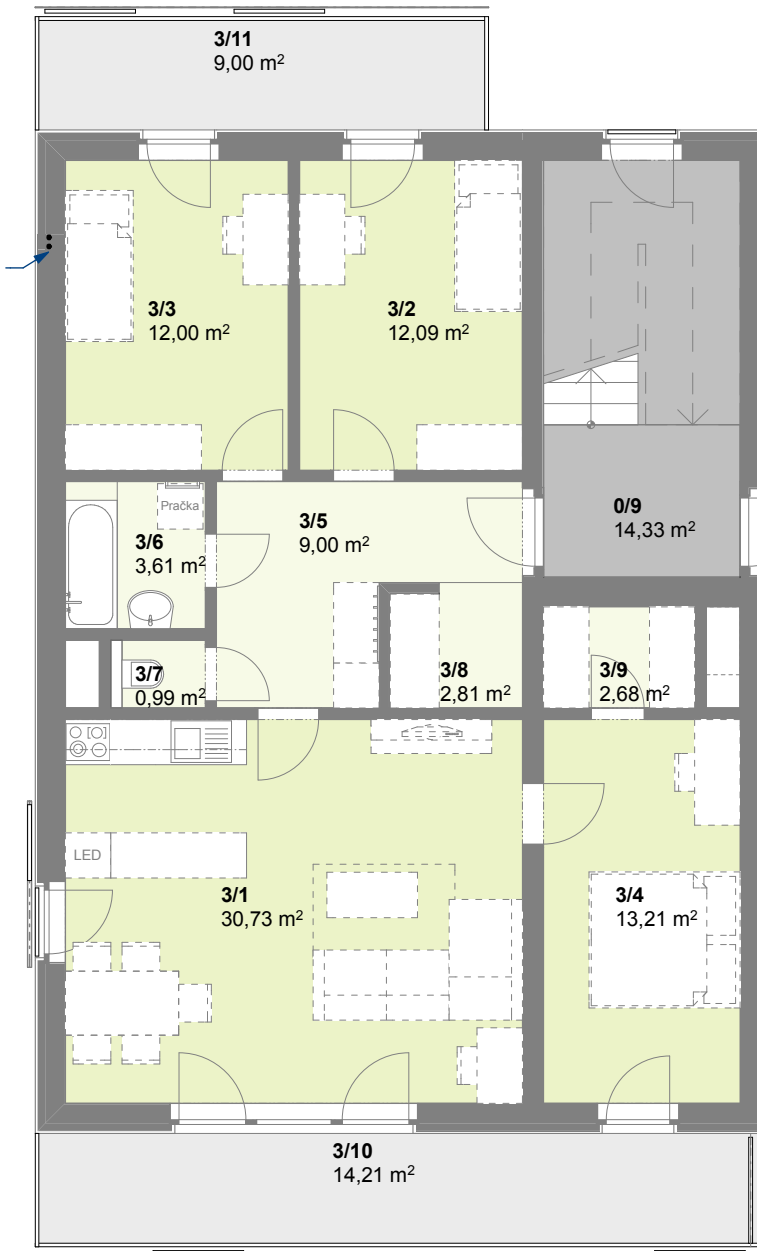

Půdorys 2.NP

č. m.	Podlaží	Název místnosti	Plocha (m ²)
3/1	2.np	Obývací pokoj	30,73
3/2	2.np	Pokoj	12,10
3/3	2.np	Pokoj	12,00
3/4	2.np	Pokoj	13,21
3/5	2.np	Chodba	9,00
3/6	2.np	Koupelna	3,61
3/7	2.np	WC	0,99
3/8	2.np	Komora	2,81
3/9	2.np	Šatna	2,68
obytná plocha bytu			87,13 m²
3/10	2.np	Balkon	14,21
3/11	2.np	Balkon	9,00
3/12	1.np	Sklep	2,08