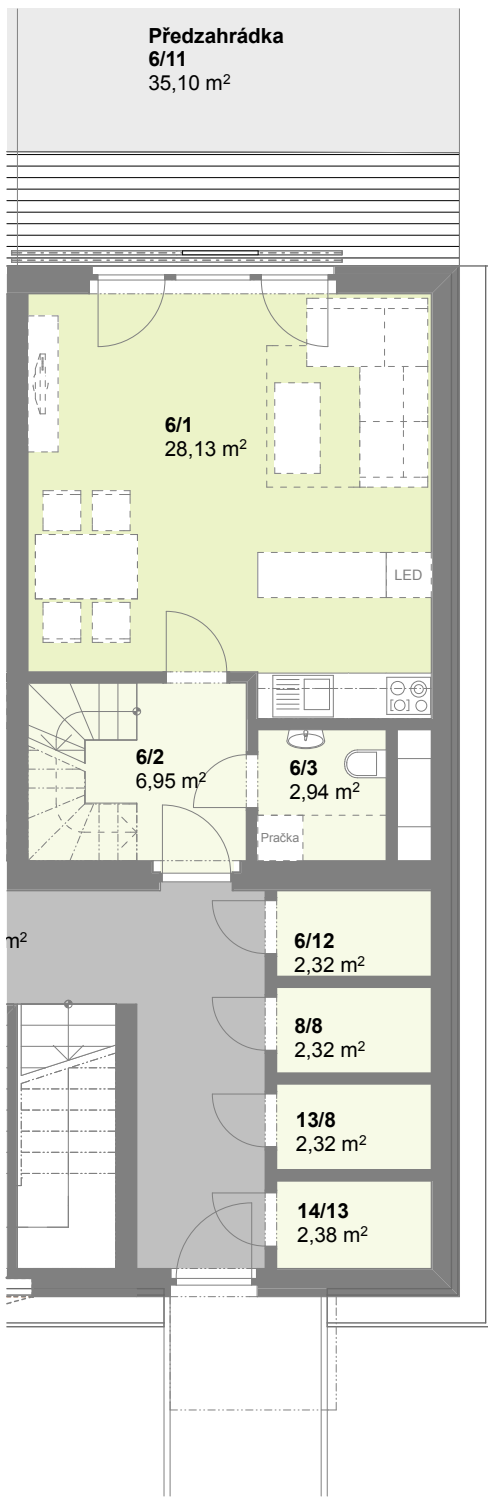

Půdorys 1.NP

Půdorys 2.NP

č. m.	Podlaží	Název místnosti	Plocha (m ²)
6/1	1.np	Obývací pokoj	28,13
6/2	1.np	Chodba	6,95
6/3	1.np	Koupelna	2,94
6/4	2.np	Pokoj	12,98
6/5	2.np	Pokoj	14,40
6/6	2.np	Pokoj	14,24
6/7	2.np	Chodba	9,03
6/8	2.np	Koupelna	4,08
6/9	2.np	Komora	1,62
obytná plocha bytu			94,37 m²
6/10	2.np	Balkon	3,30
6/11	1.np	Předzahrádka	35,10
6/12	1.np	Sklep	2,32

G 6 4+kk

Dům byt č. kategorie

Obytný soubor **BAŽANTNICE**
doma Bažantnice s.r.o.

Plochy jednotlivých místností se mohou mírně lišit.
Vybavení bytu zobrazené čárkovaně není součástí nabídky.