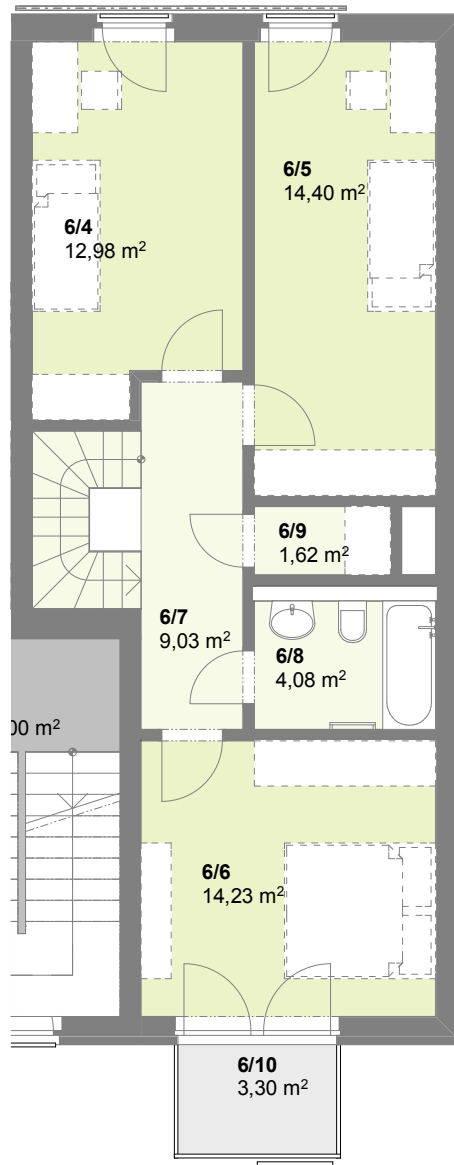

Půdorys 1.NP

Půdorys 2.NP

č. m.	Podlaží	Název místnosti	Plocha (m ²)
6/1	1.np	Obývací pokoj	28,13
6/2	1.np	Chodba	6,95
6/3	1.np	Koupelna	2,94
6/4	2.np	Pokoj	12,98
6/5	2.np	Pokoj	14,40
6/6	2.np	Pokoj	14,24
6/7	2.np	Chodba	9,03
6/8	2.np	Koupelna	4,08
6/9	2.np	Komora	1,62
obytná plocha bytu			94,37 m²
6/10	2.np	Balkon	3,30
6/11	1.np	Předzahrádka	35,10
6/12	1.np	Sklep	2,32