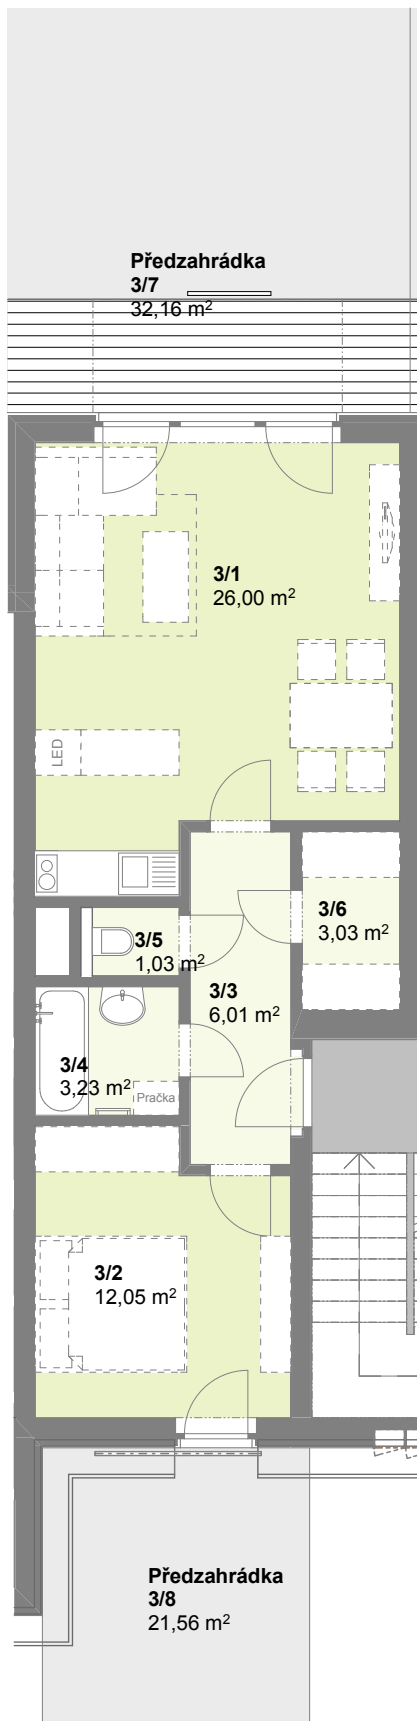

Půdorys 1.NP

č. m.	Podlaží	Název místnosti	Plocha (m2)
3/1	1.np	Obývací pokoj	26,00
3/2	1.np	Pokoj	12,05
3/3	1.np	Chodba	6,01
3/4	1.np	Koupelna	3,23
3/5	1.np	WC	1,04
3/6	1.np	Komora	3,03
obytná plocha bytu			51,36 m2
3/7	1.np	Předzahrádka	32,16
3/8	1.np	Předzahrádka	21,56
3/9	1.np	Sklep	2,13