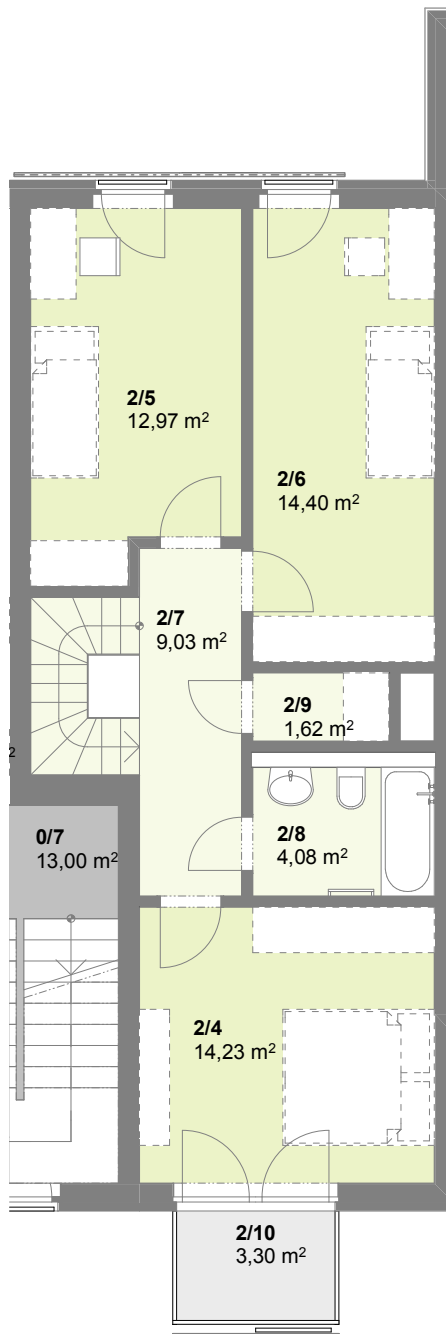

Půdorys 1.NP

Půdorys 2.NP

č. m.	Podlaží	Název místnosti	Plocha (m ²)
2/1	1.np	Obývací pokoj	28,13
2/2	1.np	Chodba	6,95
2/3	1.np	Koupelna	2,94
2/4	2.np	Pokoj	14,24
2/5	2.np	Pokoj	12,98
2/6	2.np	Pokoj	14,40
2/7	2.np	Chodba	9,03
2/8	2.np	Koupelna	4,08
2/9	2.np	Komora	1,62
obytná plocha bytu			94,37 m²
2/10	2.np	Balkon	3,30
2/11	1.np	Předzahrádka	32,16
2/12	1.np	Sklep	2,32