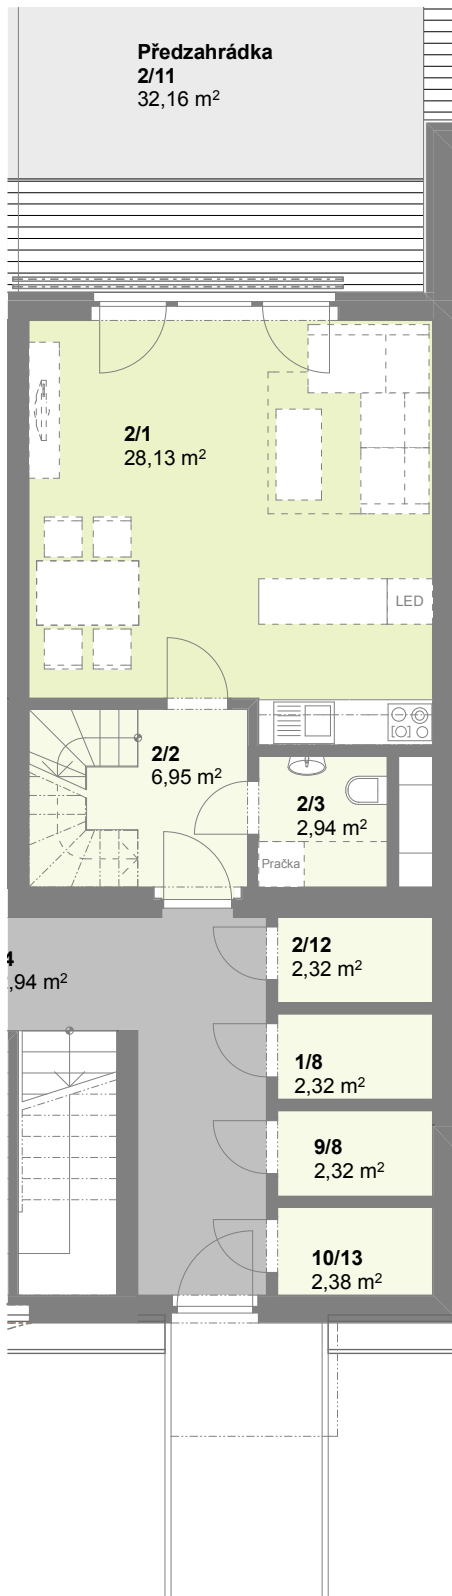

Půdorys 1.NP

Půdorys 2.NP

č. m.	Podlaží	Název místnosti	Plocha (m ²)
2/1	1.np	Obývací pokoj	28,13
2/2	1.np	Chodba	6,95
2/3	1.np	Koupelna	2,94
2/4	2.np	Pokoj	14,24
2/5	2.np	Pokoj	12,98
2/6	2.np	Pokoj	14,40
2/7	2.np	Chodba	9,03
2/8	2.np	Koupelna	4,08
2/9	2.np	Komora	1,62
obytná plocha bytu			94,37 m²
2/10	2.np	Balkon	3,30
2/11	1.np	Předzahrádka	32,16
2/12	1.np	Sklep	2,32

G 2 4+kk
 Dům byt č. kategorie
Obytný soubor BAŽANTNICE
 doma Bažantnice s.r.o.

Plochy jednotlivých místností se mohou mírně lišit.
 Vybavení bytu zobrazené čárkováně není součástí nabídky.