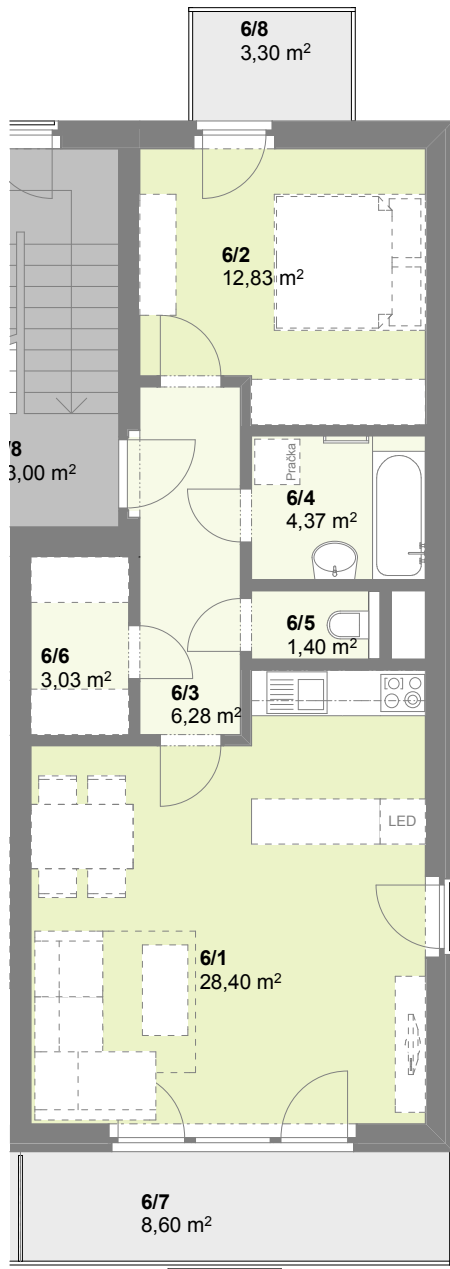

Půdorys 3.NP

č. m.	Podlaží	Název místnosti	Plocha (m <sup>2</sup> )
6/1	3.np	Obývací pokoj	28,40
6/2	3.np	Pokoj	12,84
6/3	3.np	Chodba	6,28
6/4	3.np	Koupelna	4,37
6/5	3.np	WC	1,40
6/6	3.np	Komora	3,03
<b>obytná plocha bytu</b>			<b>56,32 m<sup>2</sup></b>
6/7	3.np	Balkon	8,60
6/8	3.np	Balkon	3,30
6/9	1.np	Sklep	1,69

**F 6 2+kk**

Dům byt č. kategorie

Obytný soubor **BAŽANTNICE**

doma Bažantnice s.r.o.

Plochy jednotlivých místností se mohou mírně lišit.  
Vybavení bytu zobrazené čárkovaně není součástí nabídky.