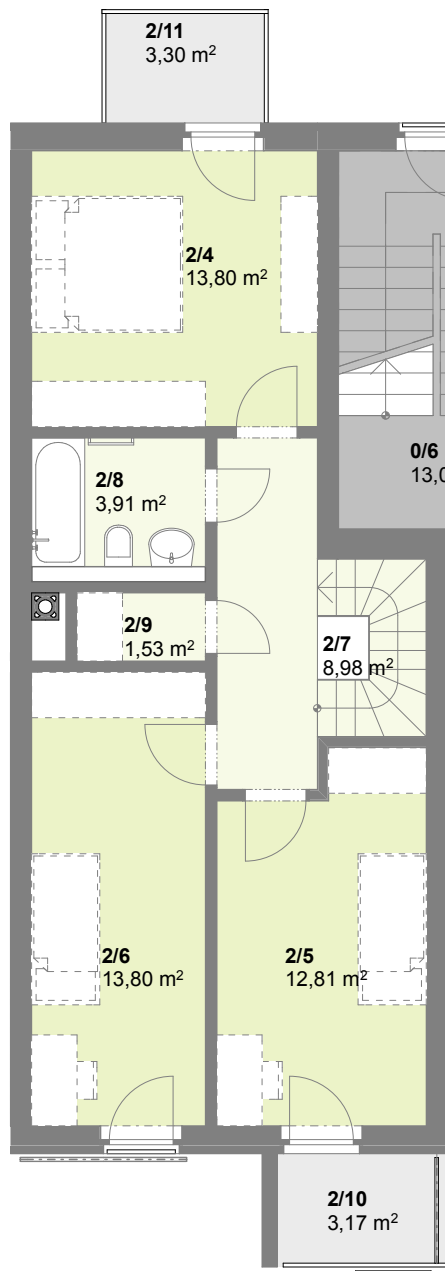

Půdorys 1.NP

Půdorys 2.NP

č. m.	Podlaží	Název místnosti	Plocha (m2)
2/1	1.np	Obývací pokoj	27,53
2/2	1.np	Chodba	6,67
2/3	1.np	WC	2,94
2/4	2.np	Pokoj	13,80
2/5	2.np	Pokoj	12,81
2/6	2.np	Pokoj	13,80
2/7	2.np	Chodba	8,98
2/8	2.np	Koupelna	3,91
2/9	2.np	Komora	1,53
<b>obytná plocha bytu</b>			<b>91,97 m2</b>
2/10	2.np	Balkon	3,17
2/11	2.np	Balkon	3,30
2/12	1.np	Předzahrádka	31,84
2/13	1.np	Sklep	1,94

**F 2 4+kk**

Dům byt č. kategorie

Obytný soubor **BAŽANTNICE**

doma Bažantnice s.r.o.

Plochy jednotlivých místností se mohou mírně lišit.  
Vybavení bytu zobrazené čárkovaně není součástí nabídky.