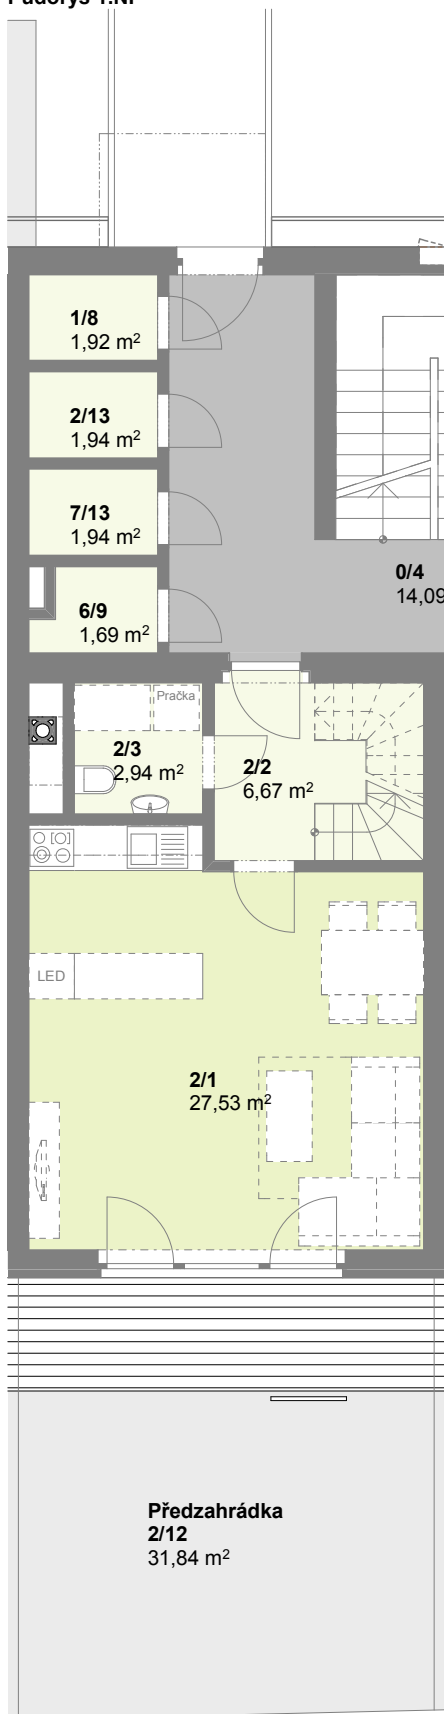

Půdorys 1.NP

Půdorys 2.NP

č. m.	Podlaží	Název místnosti	Plocha (m2)
2/1	1.np	Obývací pokoj	27,53
2/2	1.np	Chodba	6,67
2/3	1.np	WC	2,94
2/4	2.np	Pokoj	13,80
2/5	2.np	Pokoj	12,81
2/6	2.np	Pokoj	13,80
2/7	2.np	Chodba	8,98
2/8	2.np	Koupelna	3,91
2/9	2.np	Komora	1,53
<b>obytná plocha bytu</b>			<b>91,97 m2</b>
2/10	2.np	Balkon	3,17
2/11	2.np	Balkon	3,30
2/12	1.np	Předzahrádka	31,84
2/13	1.np	Sklep	1,94

**F 2 4+kk**

Dům byt č. kategorie

Obytný soubor **BAŽANTNICE**

doma Bažantnice s.r.o.

Plochy jednotlivých místností se mohou mírně lišit.  
Vybavení bytu zobrazené čárkovaně není součástí nabídky.