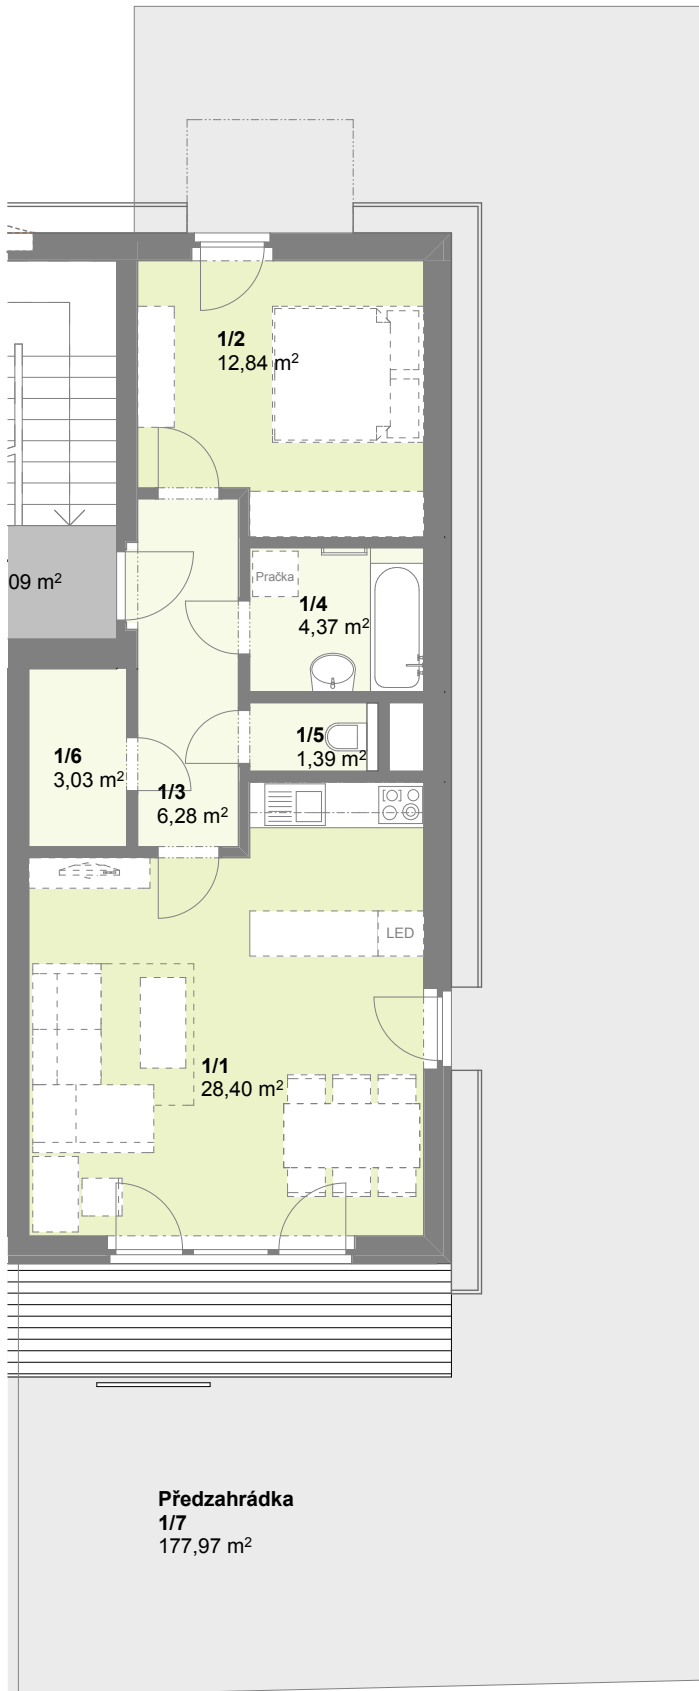

Půdorys 1.NP

č. m.	Podlaží	Název místnosti	Plocha (m ²)
1/1	1.np	Obývací pokoj	28,40
1/2	1.np	Pokoj	12,84
1/3	1.np	Chodba	6,28
1/4	1.np	Koupelna	4,37
1/5	1.np	WC	1,40
1/6	1.np	Komora	3,03
obytná plocha bytu			56,32 m²
1/7	1.np	Předzahrádka	177,97
1/8	1.np	Sklep	1,92

F 1 2+kk

Dům byt č. kategorie

Obytný soubor **BAŽANTNICE**

doma Bažantnice s.r.o.

Plochy jednotlivých místností se mohou mírně lišit.
Vybavení bytu zobrazené čárkovaně není součástí nabídky.