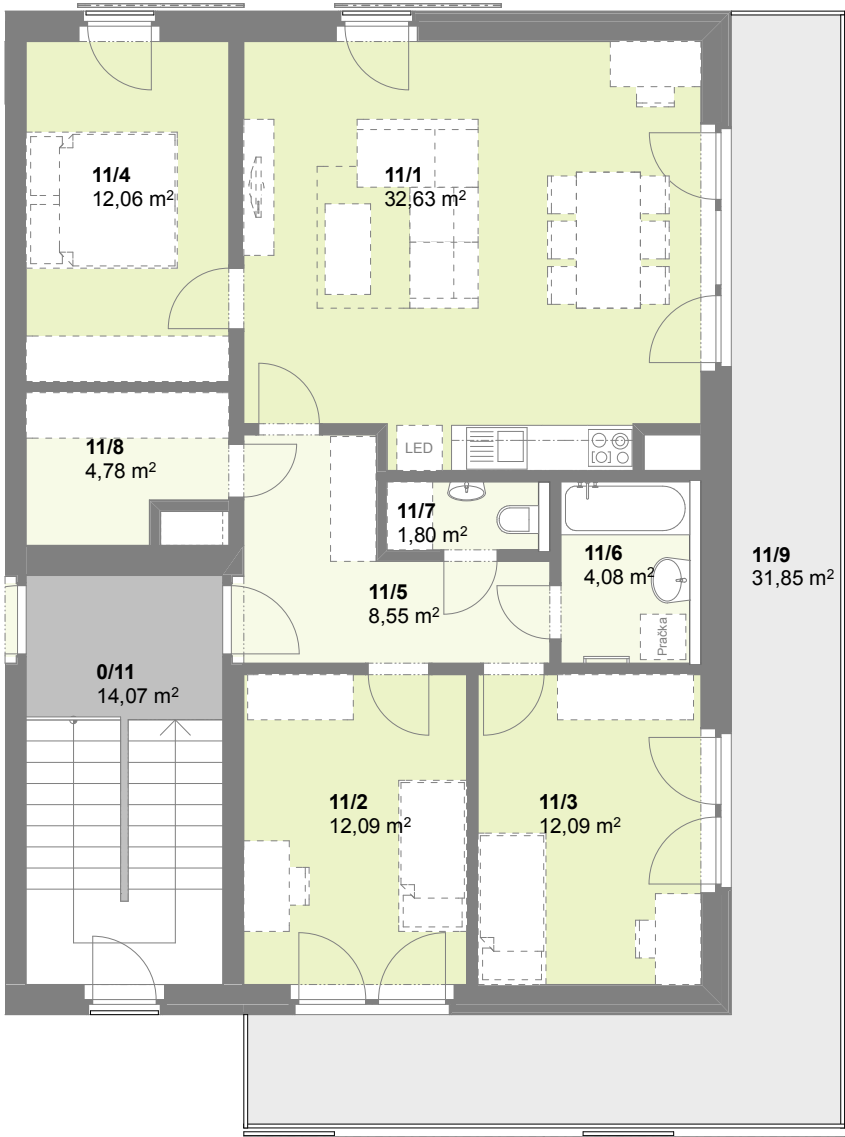

Půdorys 3.NP

č. m.	Podlaží	Název místnosti	Plocha (m2)
11/1	3.np	Obývací pokoj	32,63
11/2	3.np	Pokoj	12,10
11/3	3.np	Pokoj	12,10
11/4	3.np	Pokoj	12,06
11/5	3.np	Chodba	8,55
11/6	3.np	Koupelna	4,08
11/7	3.np	WC	1,80
11/8	3.np	Komora	4,78
obytná plocha bytu			88,10 m2
11/9	3.np	Balkon	31,85
11/10	1.np	Sklep	2,26

E 11 4+kk

Dům byt č. kategorie

Obytný soubor **BAŽANTNICE**

doma Bažantnice s.r.o.

Plochy jednotlivých místností se mohou mírně lišit.
Vybavení bytu zobrazené čárkovaně není součástí nabídky.