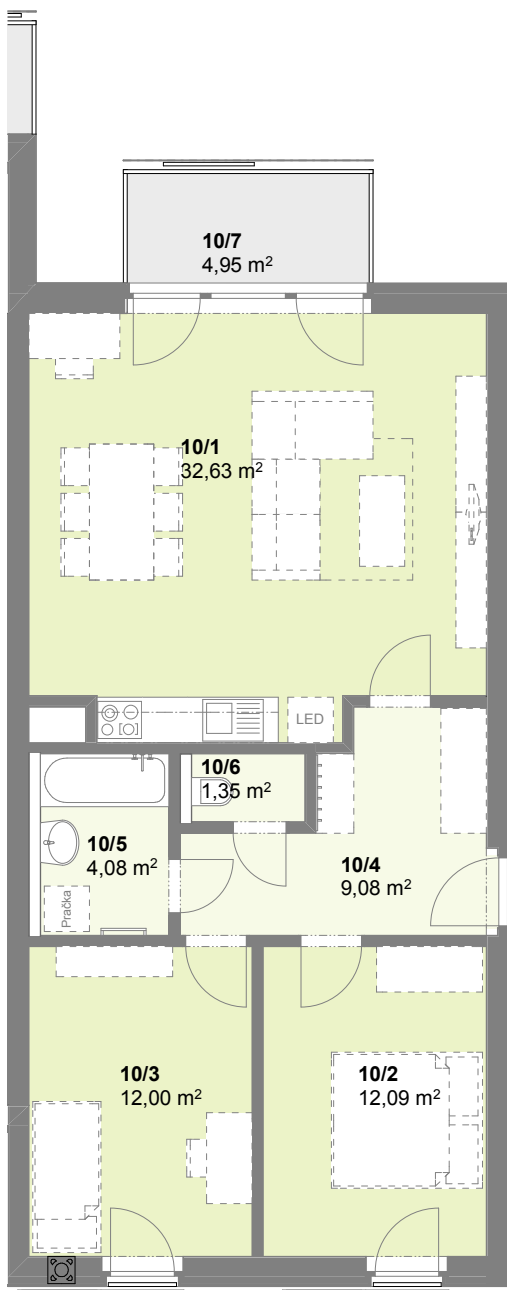

Půdorys 3.NP

č. m.	Podlaží	Název místnosti	Plocha (m2)
10/1	3.np	Obývací pokoj	32,63
10/2	3.np	Pokoj	12,10
10/3	3.np	Pokoj	12,00
10/4	3.np	Chodba	9,08
10/5	3.np	Koupelna	4,08
10/6	3.np	WC	1,35
obytná plocha bytu			71,24 m2
10/7	3.np	Balkon	4,95
10/8	1.np	Sklep	2,26