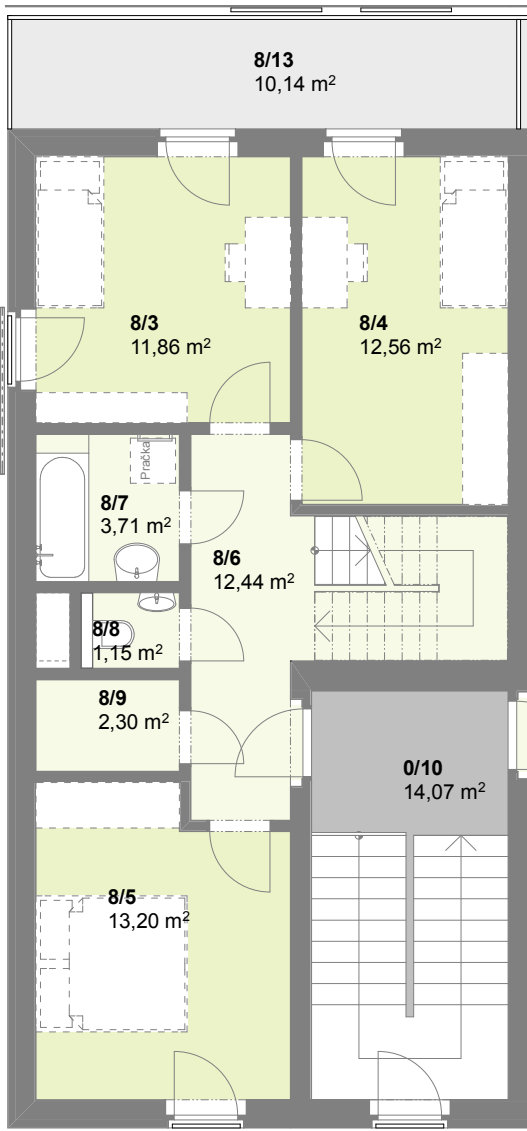

Půdorys 3.NP

Půdorys 4.NP

| č. m. | Podlaží | Název místnosti | Plocha (m ²) |
|---------------------------|---------|-----------------|-----------------------------|
| 8/1 | 4.np | Obývací pokoj | 35,38 |
| 8/2 | 4.np | Pokoj | 12,47 |
| 8/3 | 3.np | Pokoj | 11,86 |
| 8/4 | 3.np | Pokoj | 12,56 |
| 8/5 | 3.np | Pokoj | 13,20 |
| 8/6 | 3.np | Chodba | 12,44 |
| 8/7 | 3.np | Koupelna | 3,71 |
| 8/8 | 3.np | WC | 1,15 |
| 8/9 | 3.np | Komora | 2,30 |
| 8/10 | 4.np | Schodiště | 7,87 |
| 8/11 | 4.np | Koupelna | 2,99 |
| 8/12 | 4.np | Šatna | 3,05 |
| obytná plocha bytu | | | 118,98 m² |
| 8/13 | 3.np | Balkon | 10,14 |
| 8/14 | 4.np | Terasa | 89,37 |
| 8/15 | 4.np | Balkon | 19,98 |
| 8/16 | 4.np | Balkon | 8,34 |
| 8/17 | 1.np | Sklep | 1,55 |