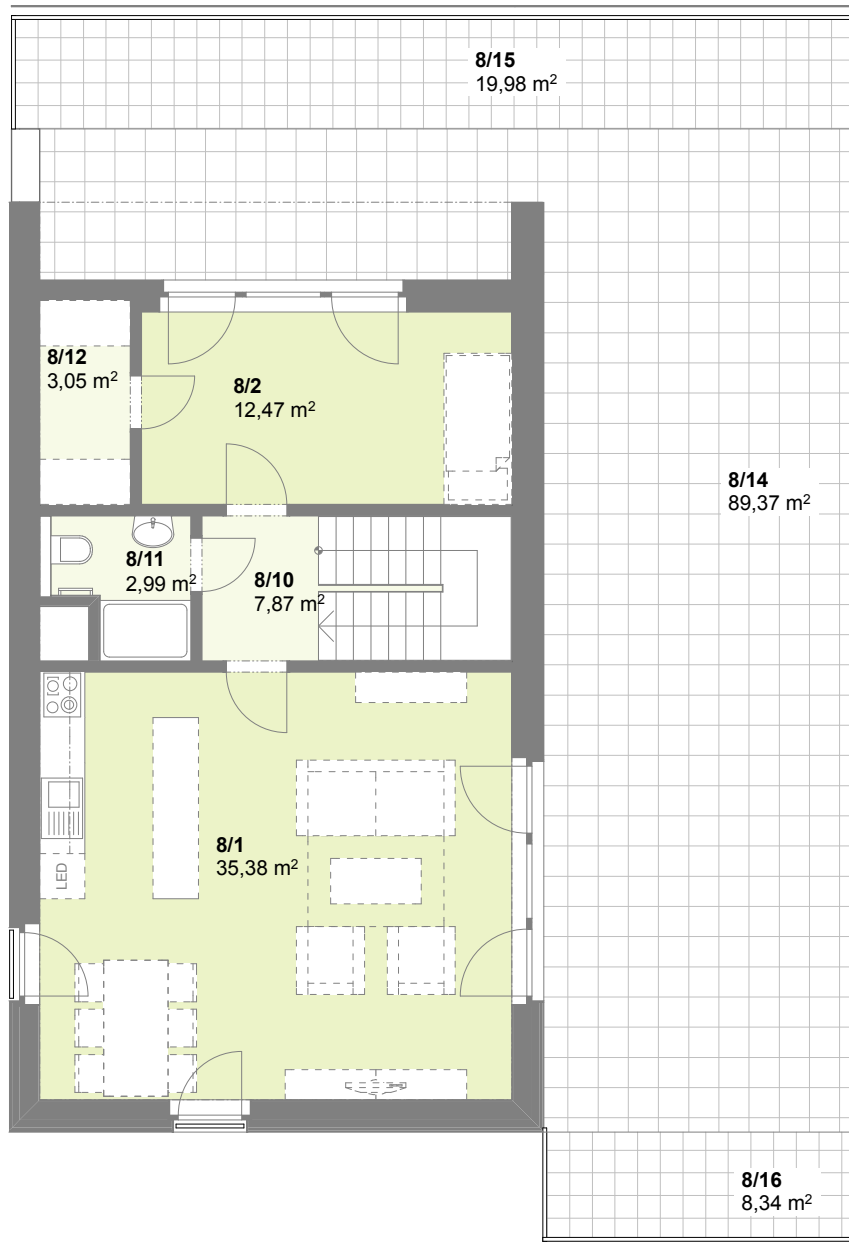

Půdorys 3.NP

Půdorys 4.NP

| č. m. | Podlaží | Název místnosti | Plocha (m ²) |
|---------------------------|---------|-----------------|-----------------------------|
| 8/1 | 4.np | Obývací pokoj | 35,38 |
| 8/2 | 4.np | Pokoj | 12,47 |
| 8/3 | 3.np | Pokoj | 11,86 |
| 8/4 | 3.np | Pokoj | 12,56 |
| 8/5 | 3.np | Pokoj | 13,20 |
| 8/6 | 3.np | Chodba | 12,44 |
| 8/7 | 3.np | Koupelna | 3,71 |
| 8/8 | 3.np | WC | 1,15 |
| 8/9 | 3.np | Komora | 2,30 |
| 8/10 | 4.np | Schodiště | 7,87 |
| 8/11 | 4.np | Koupelna | 2,99 |
| 8/12 | 4.np | Šatna | 3,05 |
| obytná plocha bytu | | | 118,98 m² |
| 8/13 | 3.np | Balkon | 10,14 |
| 8/14 | 4.np | Terasa | 89,37 |
| 8/15 | 4.np | Balkon | 19,98 |
| 8/16 | 4.np | Balkon | 8,34 |
| 8/17 | 1.np | Sklep | 1,55 |

E 8 5+kk

Dům byt č. kategorie

Obytný soubor **BAŽANTNICE**

doma Bažantnice s.r.o.

Plochy jednotlivých místností se mohou mírně lišit.
Vybavení bytu zobrazené čárkované není součástí nabídky.