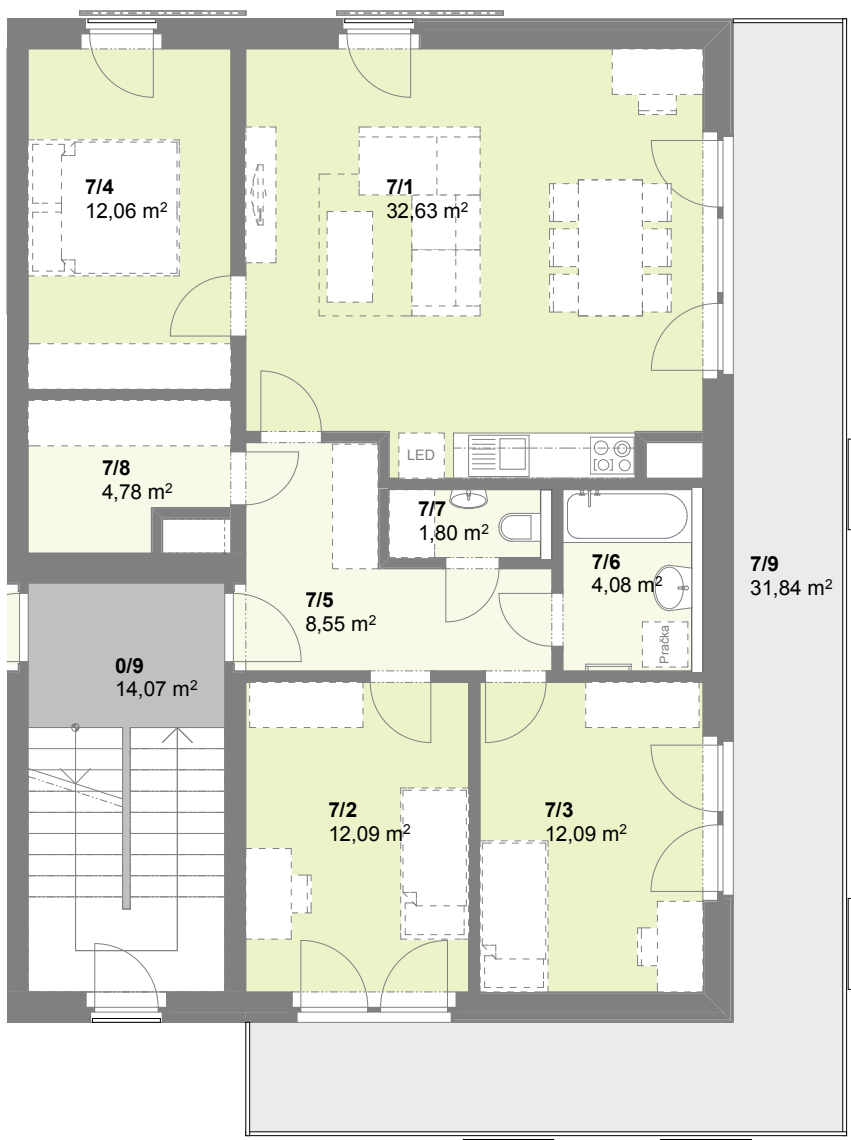

Půdorys 2.NP

č. m.	Podlaží	Název místnosti	Plocha (m2)
7/1	2.np	Obývací pokoj	32,63
7/2	2.np	Pokoj	12,10
7/3	2.np	Pokoj	12,10
7/4	2.np	Pokoj	12,06
7/5	2.np	Chodba	8,55
7/6	2.np	Koupelna	4,08
7/7	2.np	WC	1,80
7/8	2.np	Komora	4,78
obytná plocha bytu			88,10 m2
7/9	2.np	Balkon	31,84
7/10	1.np	Sklep	1,58

E 7 4+kk
 Dům byt č. kategorie
Obytný soubor BAŽANTNICE
 doma Bažantnice s.r.o.

Plochy jednotlivých místností se mohou mírně lišit.
 Vybavení bytu zobrazené čárkovaně není součástí nabídky.