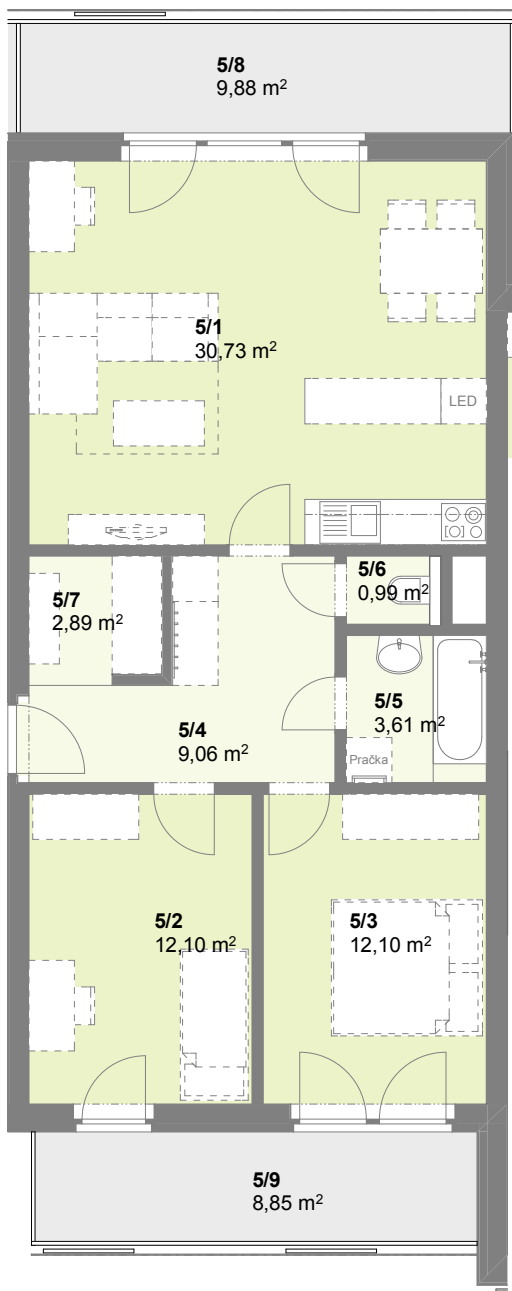

Půdorys 2.NP

č. m.	Podlaží	Název místnosti	Plocha (m2)
5/1	2.np	Obývací pokoj	30,73
5/2	2.np	Pokoj	12,10
5/3	2.np	Pokoj	12,10
5/4	2.np	Chodba	9,06
5/5	2.np	Koupelna	3,61
5/6	2.np	WC	0,99
5/7	2.np	Komora	2,90
<b>obytná plocha bytu</b>			<b>71,49 m2</b>
5/8	2.np	Balkon	9,89
5/9	2.np	Balkon	8,85
5/10	1.np	Sklep	1,55