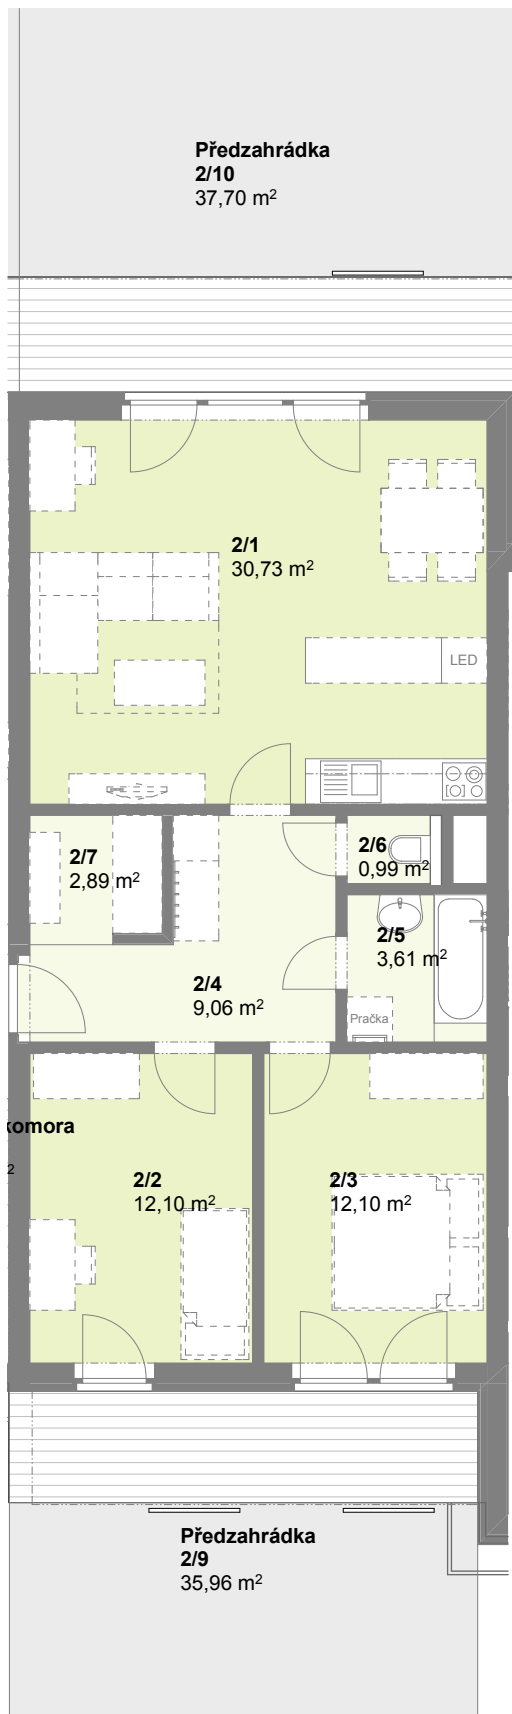

Půdorys 1.NP

č. m.	Podlaží	Název místnosti	Plocha (m ²)
2/1	1.np	Obývací pokoj	30,73
2/2	1.np	Pokoj	12,10
2/3	1.np	Pokoj	12,10
2/4	1.np	Chodba	9,06
2/5	1.np	Koupelna	3,61
2/6	1.np	WC	0,99
2/7	1.np	Komora	2,90
obytná plocha bytu			71,49 m²
2/8	1.np	Sklep	1,55
2/9	1.np	Předzahrádka	35,96
2/10	1.np	Předzahrádka	37,70