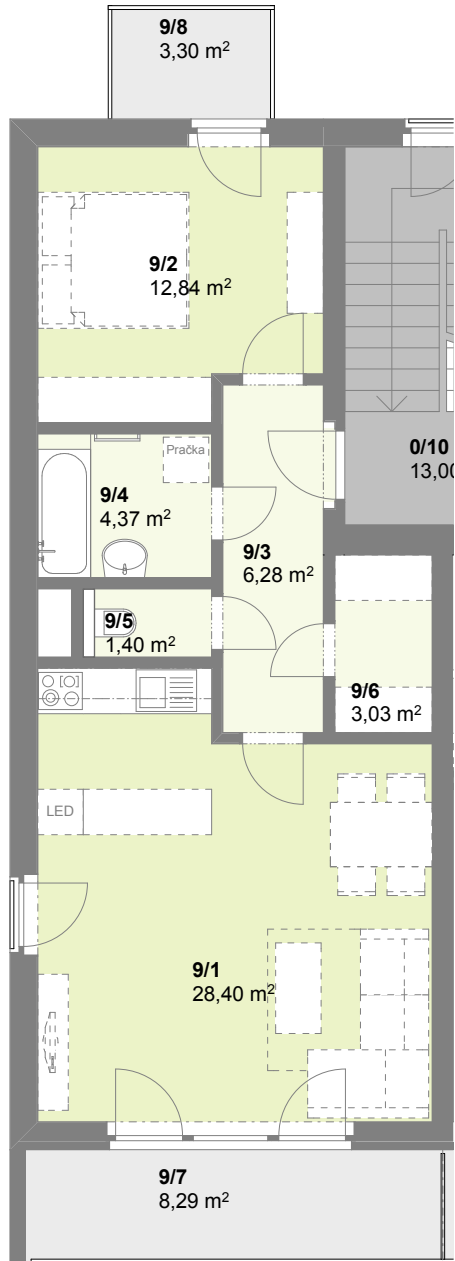

Půdorys 3.NP

č. m.	Podlaží	Název místnosti	Plocha (m2)
9/1	3.np	Obývací pokoj	28,40
9/2	3.np	Ložnice	12,84
9/3	3.np	Chodba	6,28
9/4	3.np	Koupelna	4,37
9/5	3.np	WC	1,40
9/6	3.np	Komora	3,03
obytná plocha bytu			56,32 m2
9/7	3.np	Balkon	8,30
9/8	3.np	Balkon	3,30
9/9	1.np	Sklep	1,94