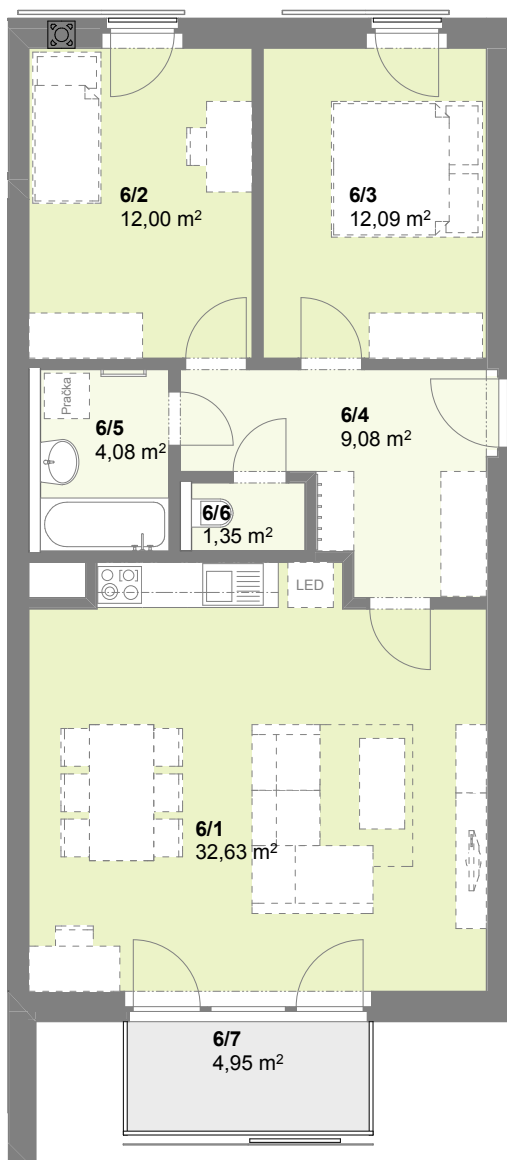

Půdorys 2.NP

č. m.	Podlaží	Název místnosti	Plocha (m2)
6/1	2.np	Obývací pokoj	32,63
6/2	2.np	Pokoj	12,00
6/3	2.np	Pokoj	12,10
6/4	2.np	Chodba	9,08
6/5	2.np	Koupelna	4,08
6/6	2.np	WC	1,35
obytná plocha bytu			71,24 m2
6/7	2.np	Balkon	4,95
6/8	1.np	Sklep	1,58