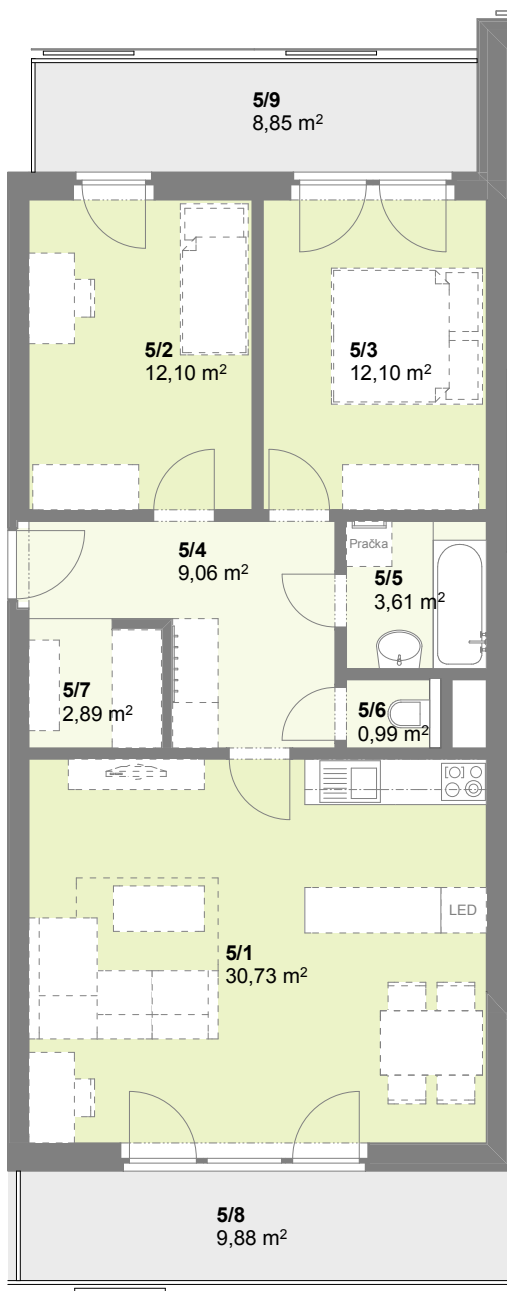

Půdorys 2.NP

č. m.	Podlaží	Název místnosti	Plocha (m2)
5/1	2.np	Obývací pokoj	30,73
5/2	2.np	Pokoj	12,10
5/3	2.np	Pokoj	12,10
5/4	2.np	Chodba	9,06
5/5	2.np	Koupelna	3,61
5/6	2.np	WC	0,99
5/7	2.np	Komora	2,90
<b>obytná plocha bytu</b>			<b>71,49 m2</b>
5/8	2.np	Balkon	9,89
5/9	2.np	Balkon	8,85
5/10	1.np	Sklep	1,55