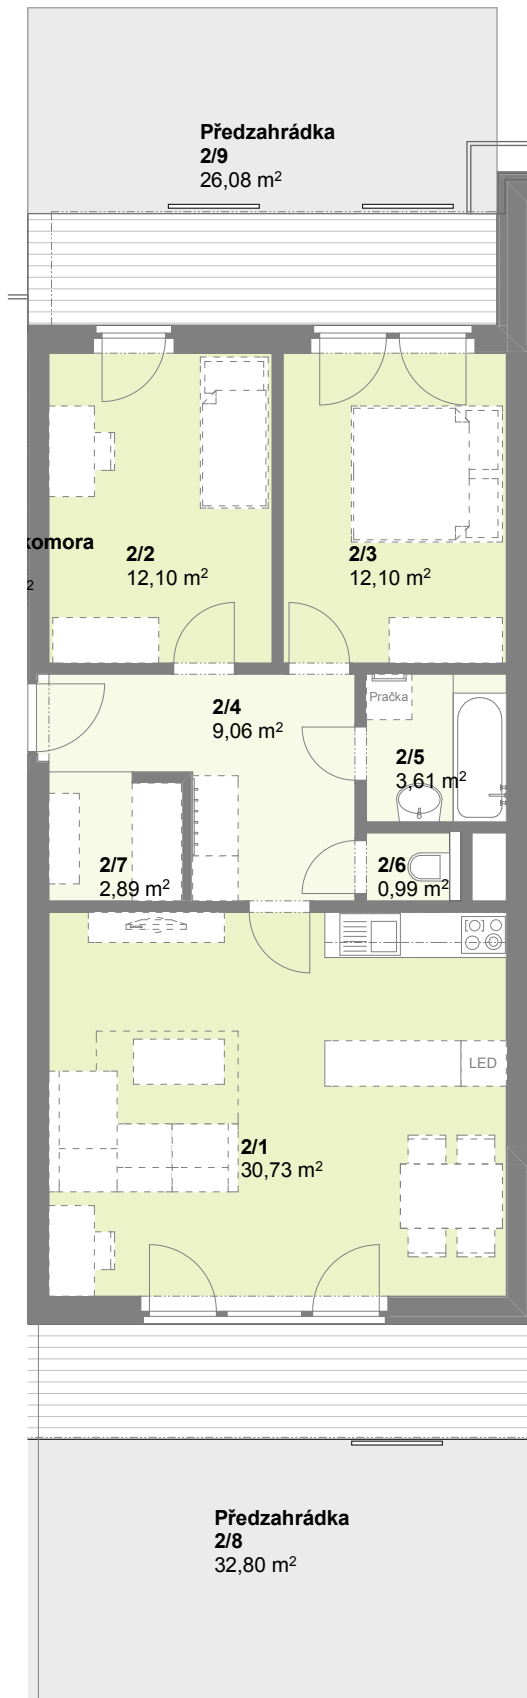

Půdorys 1.NP

č. m.	Podlaží	Název místnosti	Plocha (m2)
2/1	1.np	Obývací pokoj	30,73
2/2	1.np	Pokoj	12,10
2/3	1.np	Pokoj	12,10
2/4	1.np	Chodba	9,06
2/5	1.np	Koupelna	3,61
2/6	1.np	WC	0,99
2/7	1.np	Komora	2,90
obytná plocha bytu			71,49 m2
2/8	1.np	Předzahrádka	32,80
2/9	1.np	Předzahrádka	26,08
2/10	1.np	Sklep	1,55

C 2 3+kk

Dům byt č. kategorie

Obytný soubor **BAŽANTNICE**

doma Bažantnice s.r.o.

Plochy jednotlivých místností se mohou mírně lišit.
Vybavení bytu zobrazené čárkovaně není součástí nabídky.