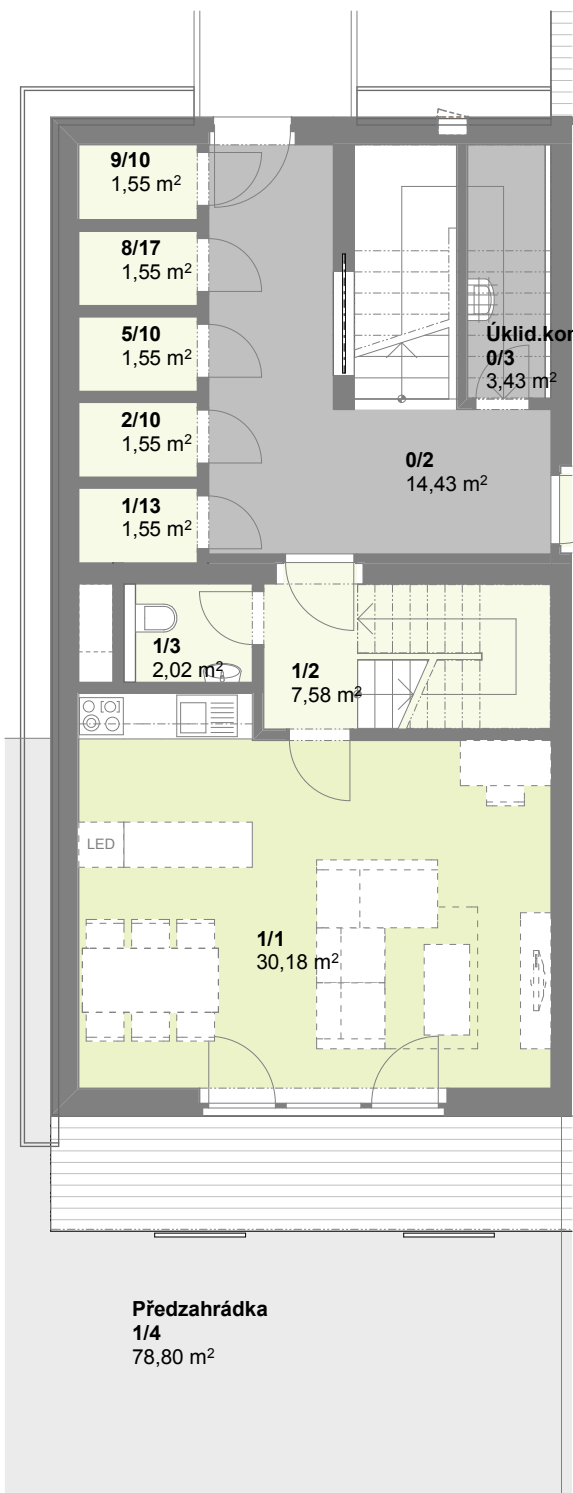

Půdorys 1.NP

Půdorys 2.NP

č. m.	Podlaží	Název místnosti	Plocha (m2)
1/1	1.np	Obývací pokoj	30,18
1/2	1.np	Chodba	7,58
1/3	1.np	Koupelna	2,02
1/5	2.np	Pokoj	11,86
1/6	2.np	Pokoj	12,56
1/7	2.np	Pokoj	14,15
1/8	2.np	Chodba	11,42
1/9	2.np	Koupelna	3,71
1/10	2.np	WC	1,15
1/11	2.np	Komora	2,30
obytná plocha bytu			96,93 m2
1/4	1.np	Předzahrádka	78,80
1/12	2.np	Balkon	10,19
1/13	1.np	Sklep	1,55

C 1 4+kk

Dům byt č. kategorie

Obytňý soubor **BAŽANTNICE**

doma Bažantnice s.r.o.

M 1:100

Plochy jednotlivých místností se mohou mírně lišit.
Vybavení bytu zobrazené čárkováné není součástí nabídky.