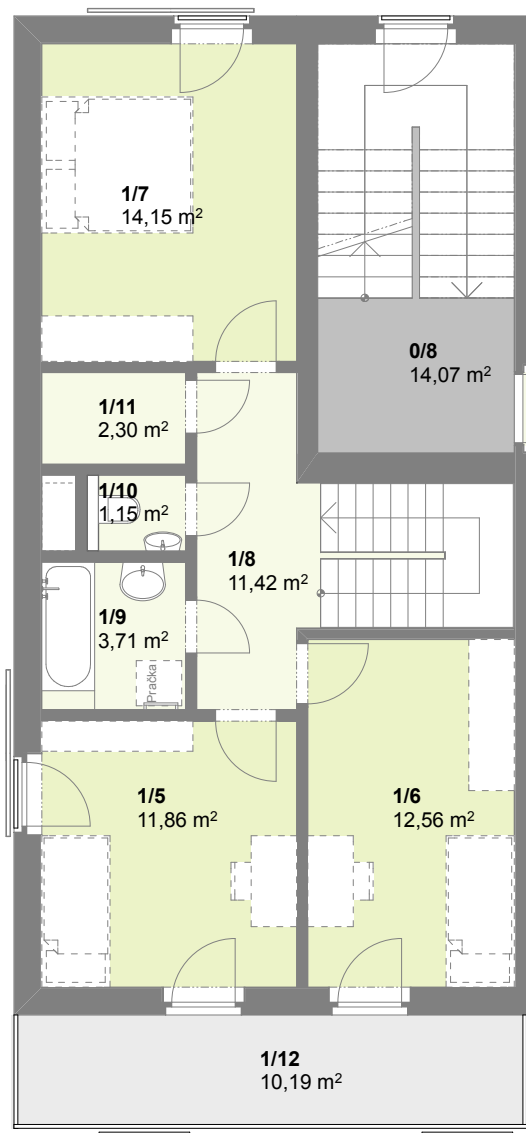

Půdorys 1.NP

Půdorys 2.NP

č. m.	Podlaží	Název místnosti	Plocha (m2)
1/1	1.np	Obývací pokoj	30,18
1/2	1.np	Chodba	7,58
1/3	1.np	Koupelna	2,02
1/5	2.np	Pokoj	11,86
1/6	2.np	Pokoj	12,56
1/7	2.np	Pokoj	14,15
1/8	2.np	Chodba	11,42
1/9	2.np	Koupelna	3,71
1/10	2.np	WC	1,15
1/11	2.np	Komora	2,30
obytná plocha bytu			96,93 m2
1/4	1.np	Předzahrádka	78,80
1/12	2.np	Balkon	10,19
1/13	1.np	Sklep	1,55