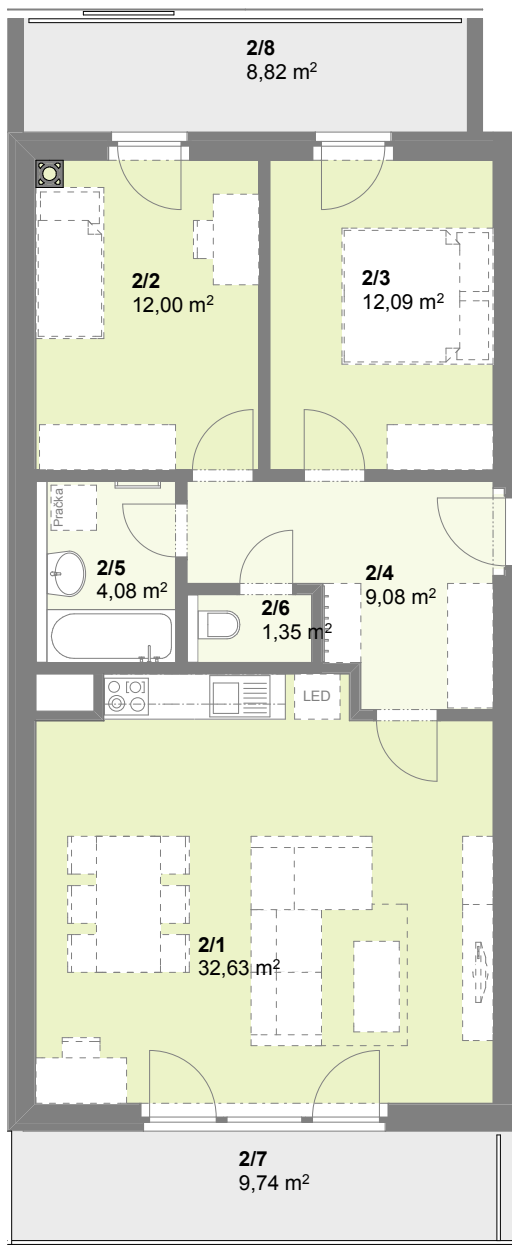

Půdorys 2.NP

č. m.	Podlaží	Název místnosti	Plocha (m ²)
2/1	2.np	Obývací pokoj	32,63
2/2	2.np	Pokoj	12,00
2/3	2.np	Pokoj	12,10
2/4	2.np	Chodba	9,08
2/5	2.np	Koupelna	4,08
2/6	2.np	WC	1,35
obytná plocha bytu			71,24 m²
2/7	2.np	Balkon	9,74
2/8	2.np	Balkon	8,82
2/9	1.np	Sklep	2,21