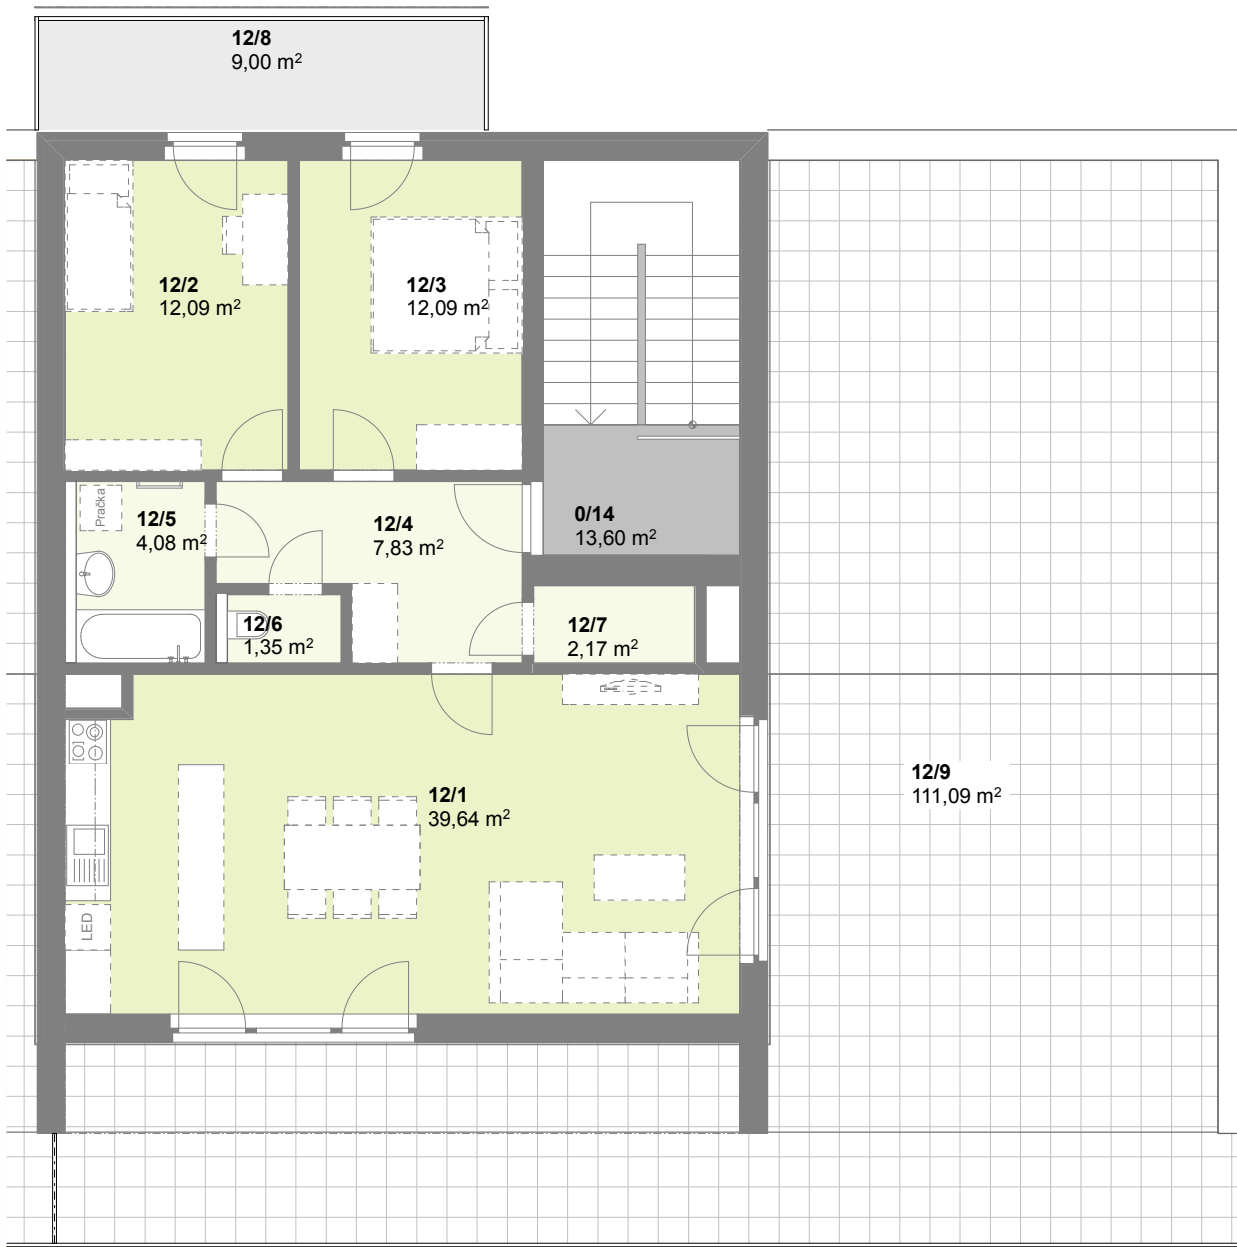

**Půdorys 4.NP**

č. m.	Podlaží	Název místnosti	Plocha (m <sup>2</sup> )
12/1	4.np	Obývací pokoj	39,65
12/2	4.np	Pokoj	12,10
12/3	4.np	Pokoj	12,10
12/4	4.np	Chodba	7,83
12/5	4.np	Koupelna	4,08
12/6	4.np	WC	1,35
12/7	4.np	Komora	2,17
<b>obytná plocha bytu</b>			<b>79,28 m<sup>2</sup></b>
12/8	4.np	Balkon	9,00
12/9	4.np	Terasa	111,09
12/10	1.np	Sklep	2,11

**A 12 3+kk**  
 Dům byt č. kategorie

**Obytný soubor BAŽANTNICE**  
 doma Bažantnice s.r.o.

Plochy jednotlivých místností se mohou mírně lišit.  
 Vybavení bytu zobrazené čárkovaně není součástí nabídky.