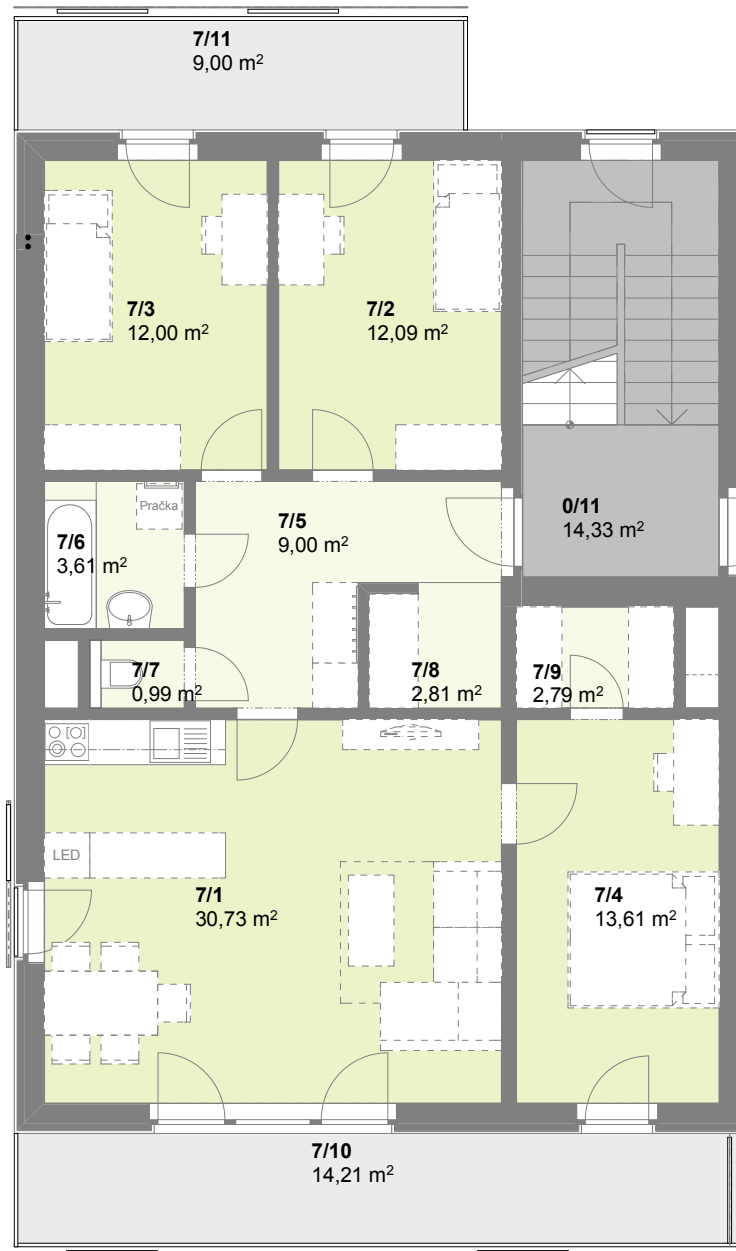

Půdorys 3.NP

č. m.	Podlaží	Název místnosti	Plocha (m2)
7/1	3.np	Obývací pokoj	30,73
7/2	3.np	Pokoj	12,10
7/3	3.np	Pokoj	12,00
7/4	3.np	Pokoj	13,61
7/5	3.np	Chodba	9,00
7/6	3.np	Koupelna	3,61
7/7	3.np	WC	0,99
7/8	3.np	Komora	2,81
7/9	3.np	Šatna	2,79
obytná plocha bytu			87,64 m2
7/10	3.np	Balkon	14,21
7/11	3.np	Balkon	9,00
7/12	1.np	Sklep	2,08