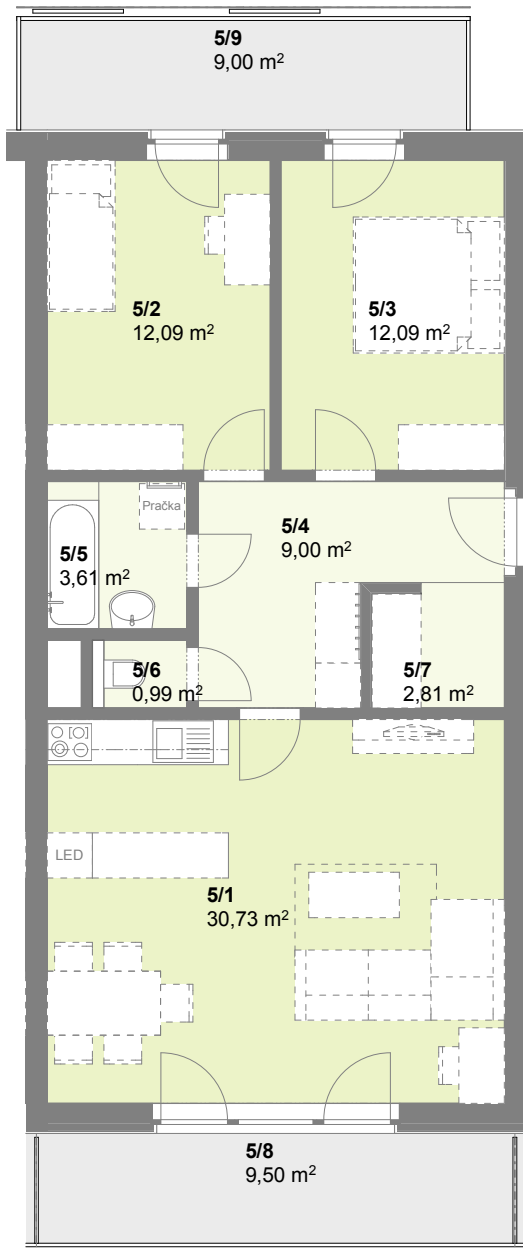

Půdorys 2.NP

č. m.	Podlaží	Název místnosti	Plocha (m ²)
5/1	2.np	Obývací pokoj	30,73
5/2	2.np	Pokoj	12,10
5/3	2.np	Pokoj	12,10
5/4	2.np	Chodba	9,00
5/5	2.np	Koupelna	3,61
5/6	2.np	WC	0,99
5/7	2.np	Komora	2,81
obytná plocha bytu			71,34 m²
5/8	2.np	Balkon	9,50
5/9	2.np	Balkon	9,00
5/10	1.np	Sklep	2,08